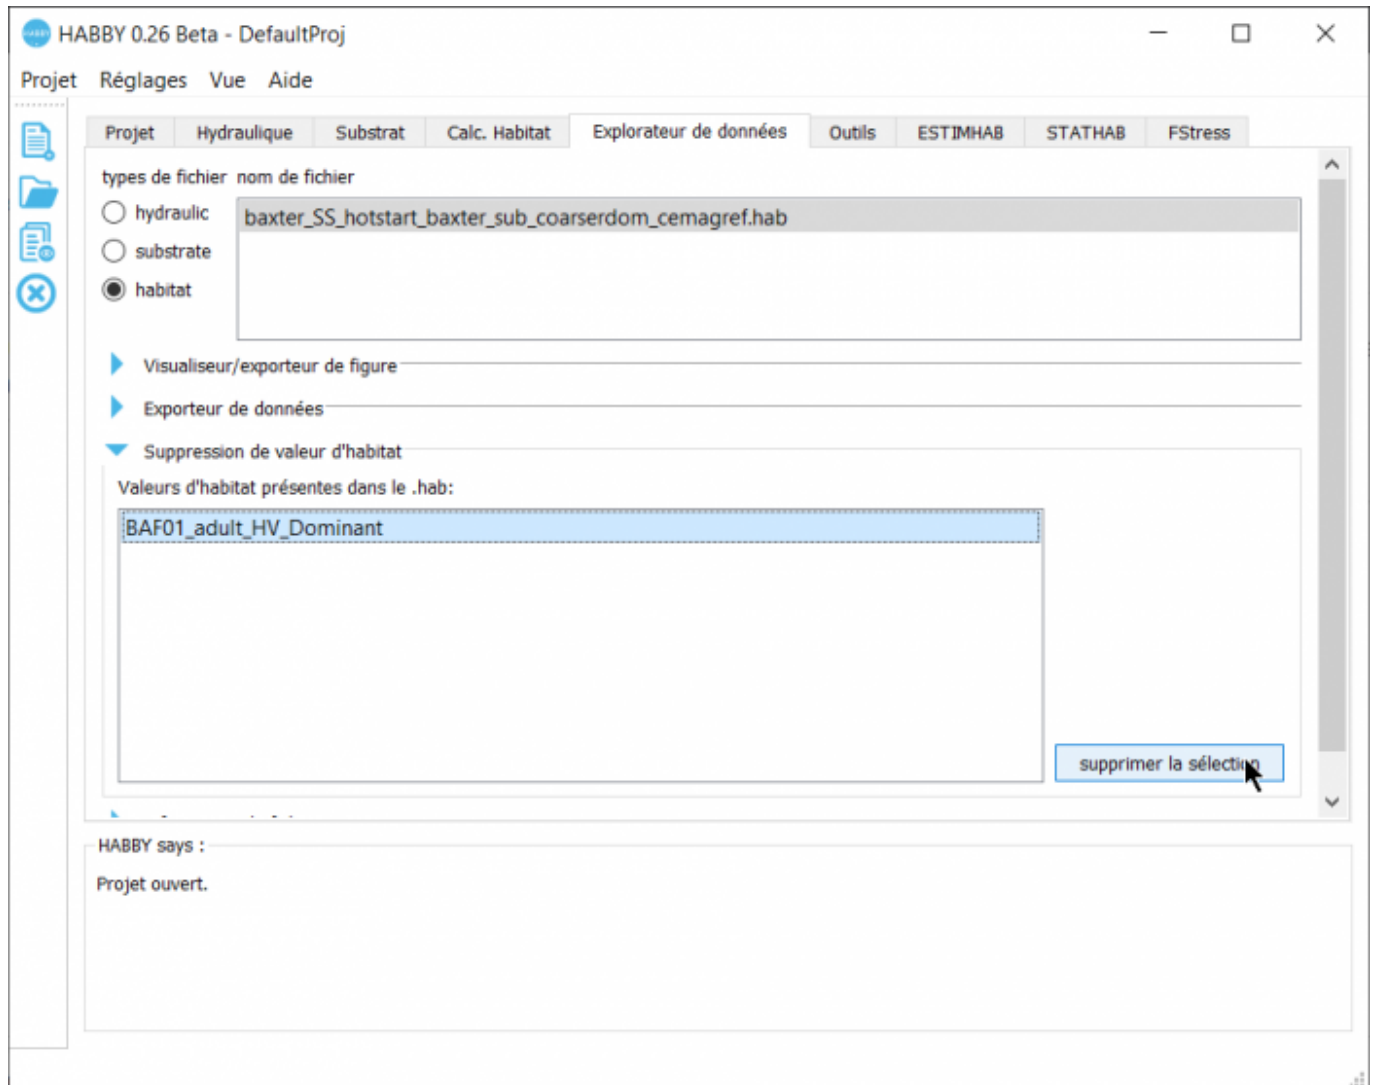

Suppression de valeur d'habitat

Ce groupe, accessible seulement avec les fichiers .hab, permet de supprimer un calcul d'habitat pour une ou plusieurs espèce(s) sélectionnée(s).

From:
<https://habby.wiki.inrae.fr/> - HABBY