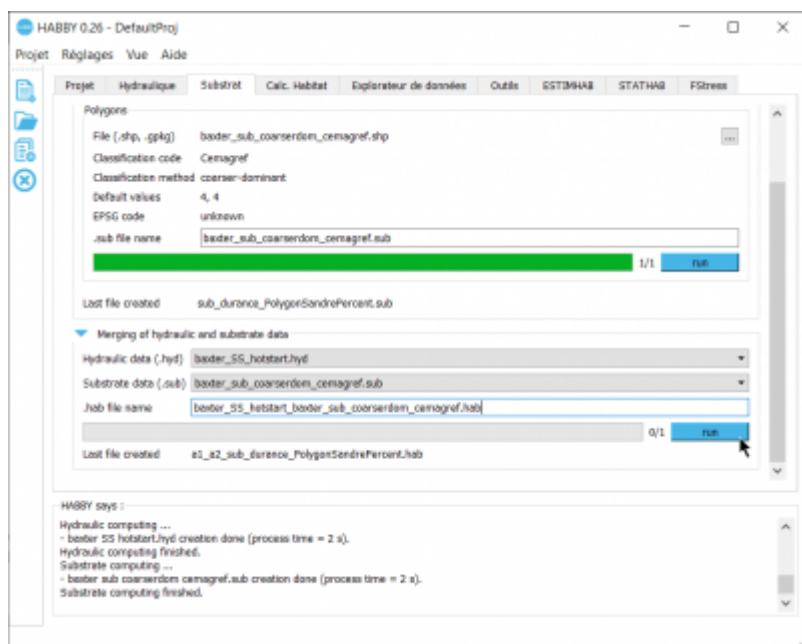

A partir de l'onglet 'Substrat', lancement de la fusion :

From:

<https://habby.wiki.inrae.fr/> - **HABBY**

Permanent link:

https://habby.wiki.inrae.fr/doku.php?id=fr:guide_utilisateur:modeles_2d:hab_creation&rev=1613750150