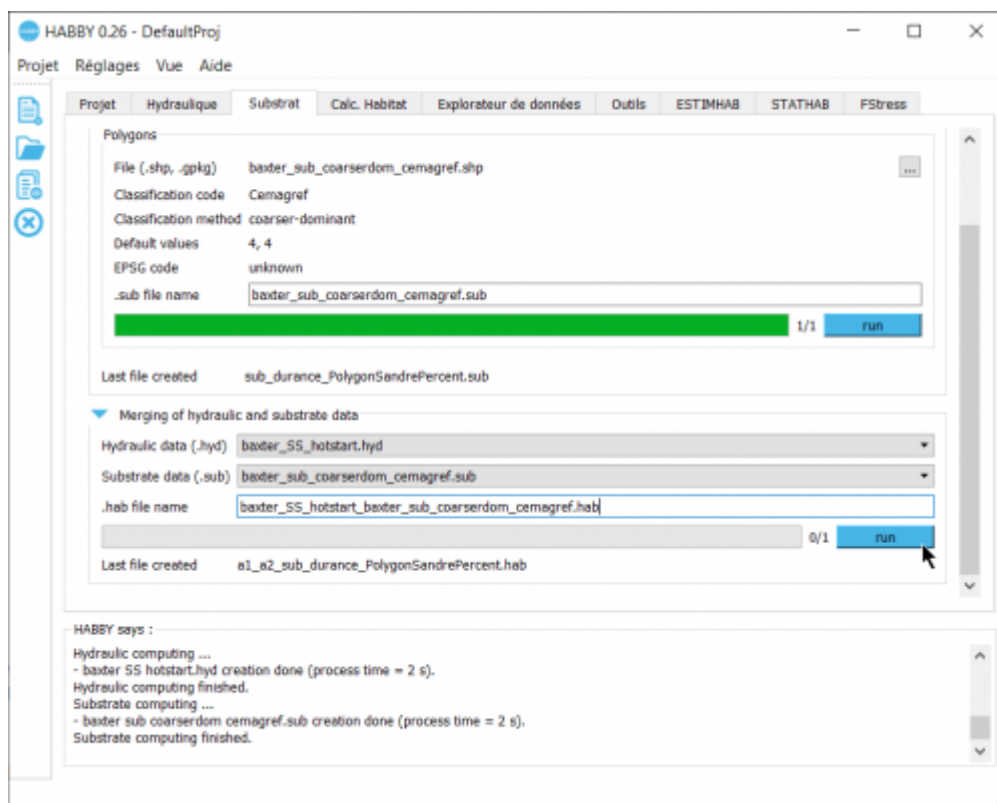

A partir de l'onglet 'Substrat', lancement de la fusion :

From:

<https://habby.wiki.inrae.fr/> - **HABBY**

Permanent link:

https://habby.wiki.inrae.fr/doku.php?id=fr:guide_utilisateur:modeles_2d:hab_creation&rev=1613750188