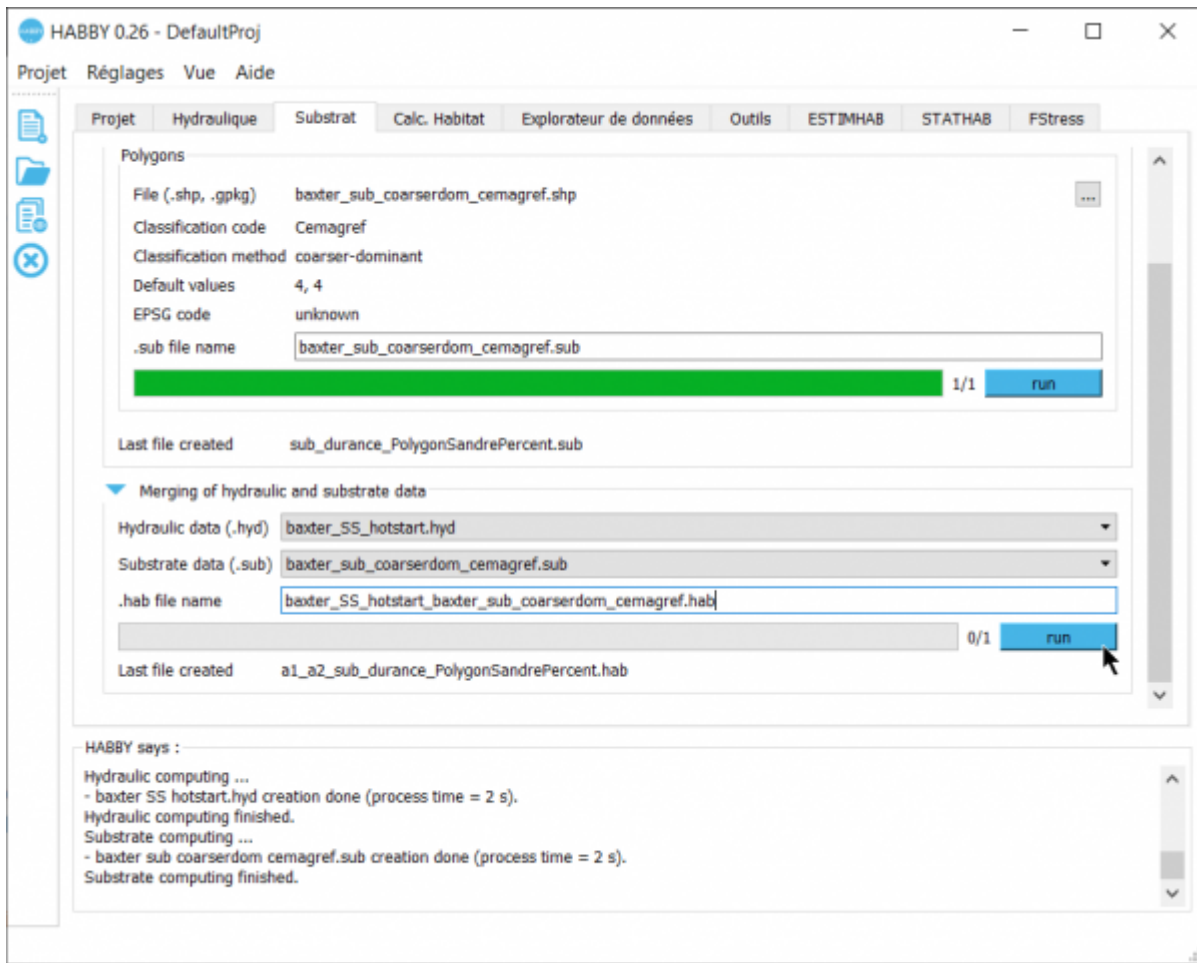

A partir de l'onglet 'Substrat', lancement de la fusion :

From:
<https://habby.wiki.inrae.fr/> - **HABBY**

Permanent link:
https://habby.wiki.inrae.fr/doku.php?id=fr:guide_utilisateur:modeles_2d:hab_creation&rev=1613750194