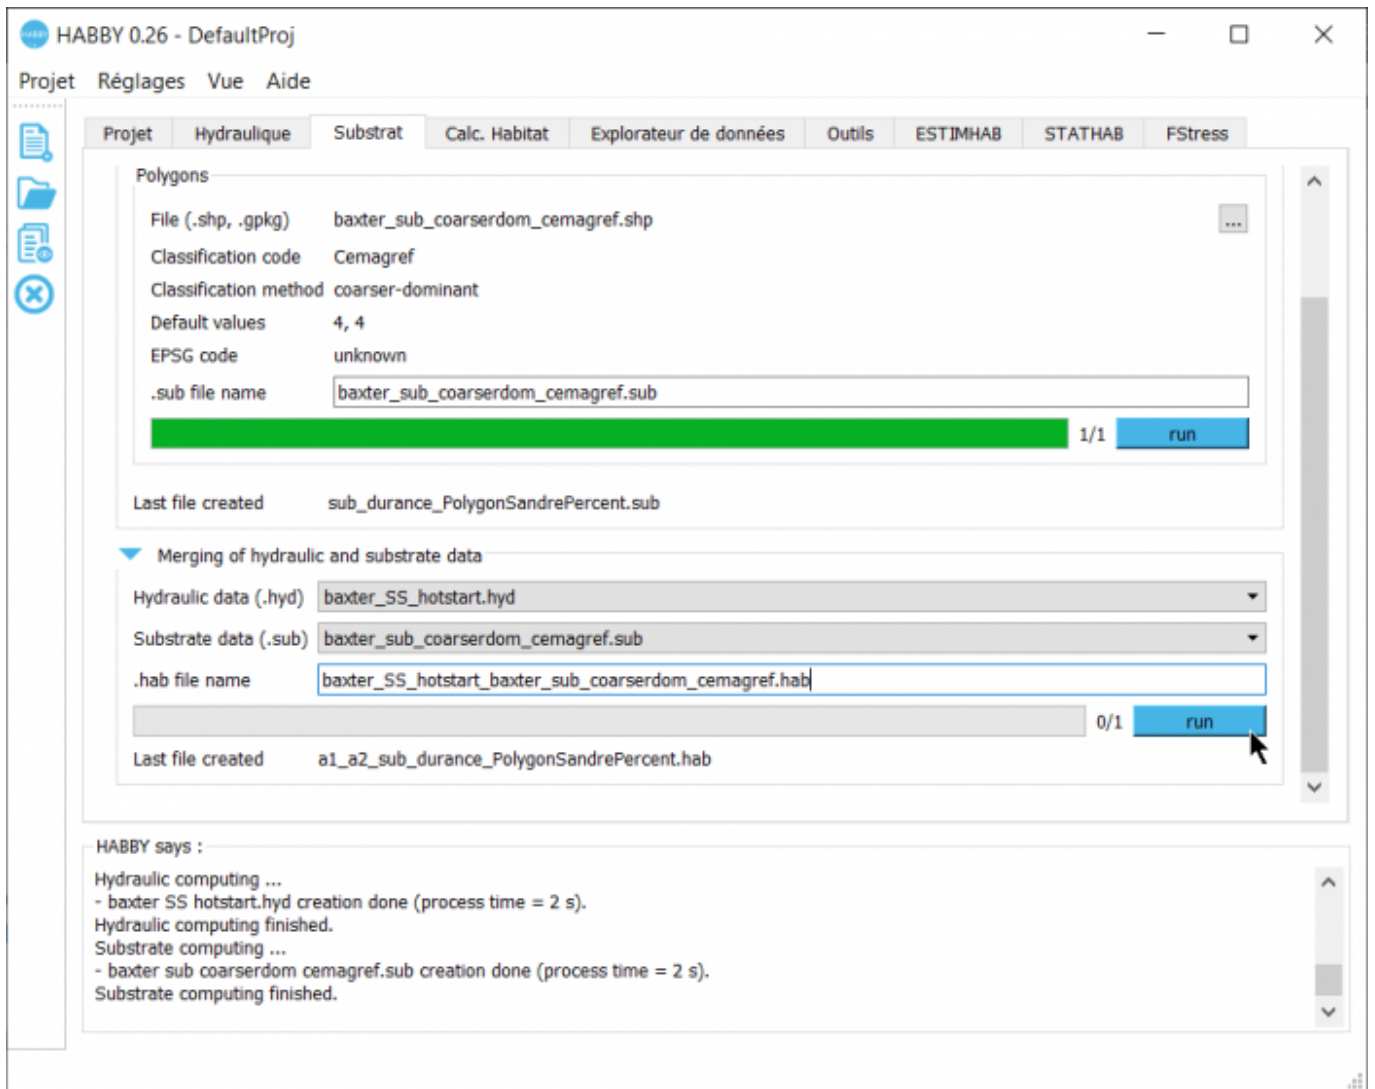

A partir de l'onglet 'Substrat', lancement de la fusion :

From:
<https://habby.wiki.inrae.fr/> - **HABBY**

Permanent link:
https://habby.wiki.inrae.fr/doku.php?id=fr:guide_utilisateur:modeles_2d:hab_creation&rev=1613750203