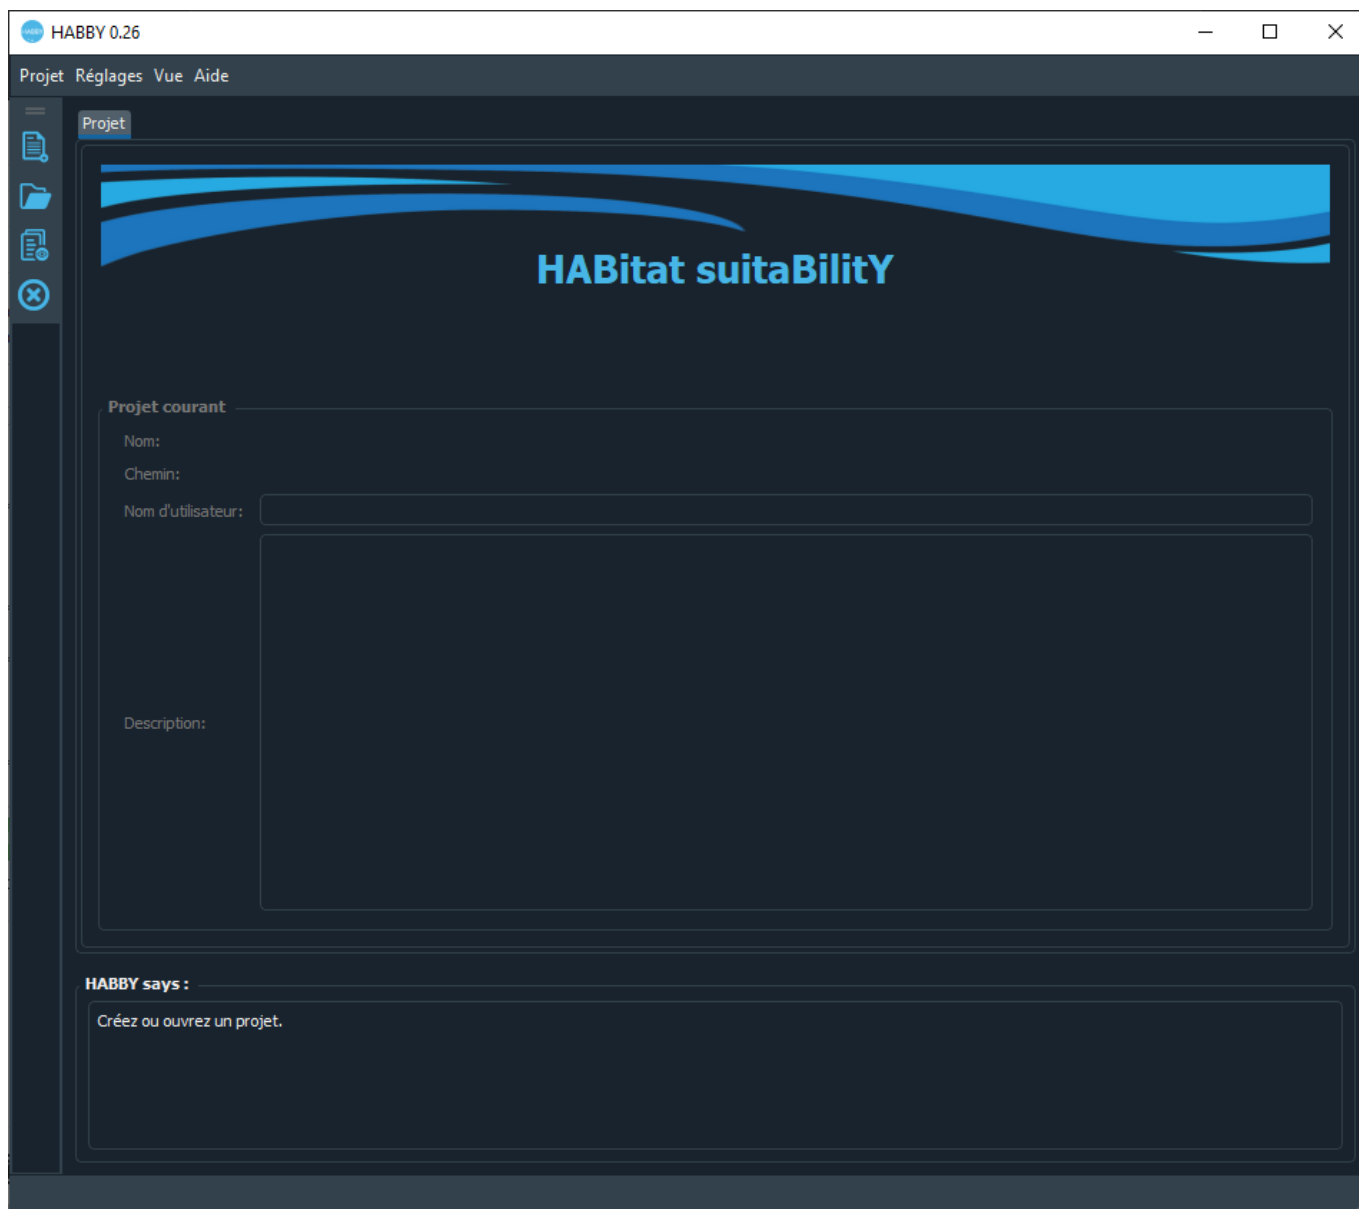

HABBY en Dark édition

A l'aide du menu **Vue - Changer de thème** ou du raccourcis CTRL+F12 vous pouvez basculer du thème classique vers le thème dark et vis-versa.

From:
<https://habby.wiki.inrae.fr/> - **HABBY**