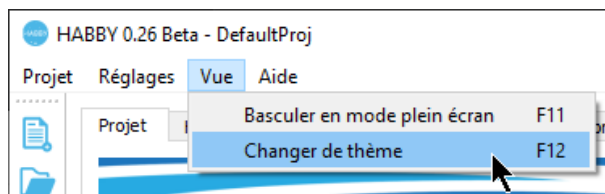

HABBY en Dark édition

A l'aide du menu **Vue - Changer de thème** ou du raccourcis CTRL+F12 vous pouvez basculer du thème classique vers le thème dark et vis-versa.

From:
<https://habby.wiki.inrae.fr/> - **HABBY**