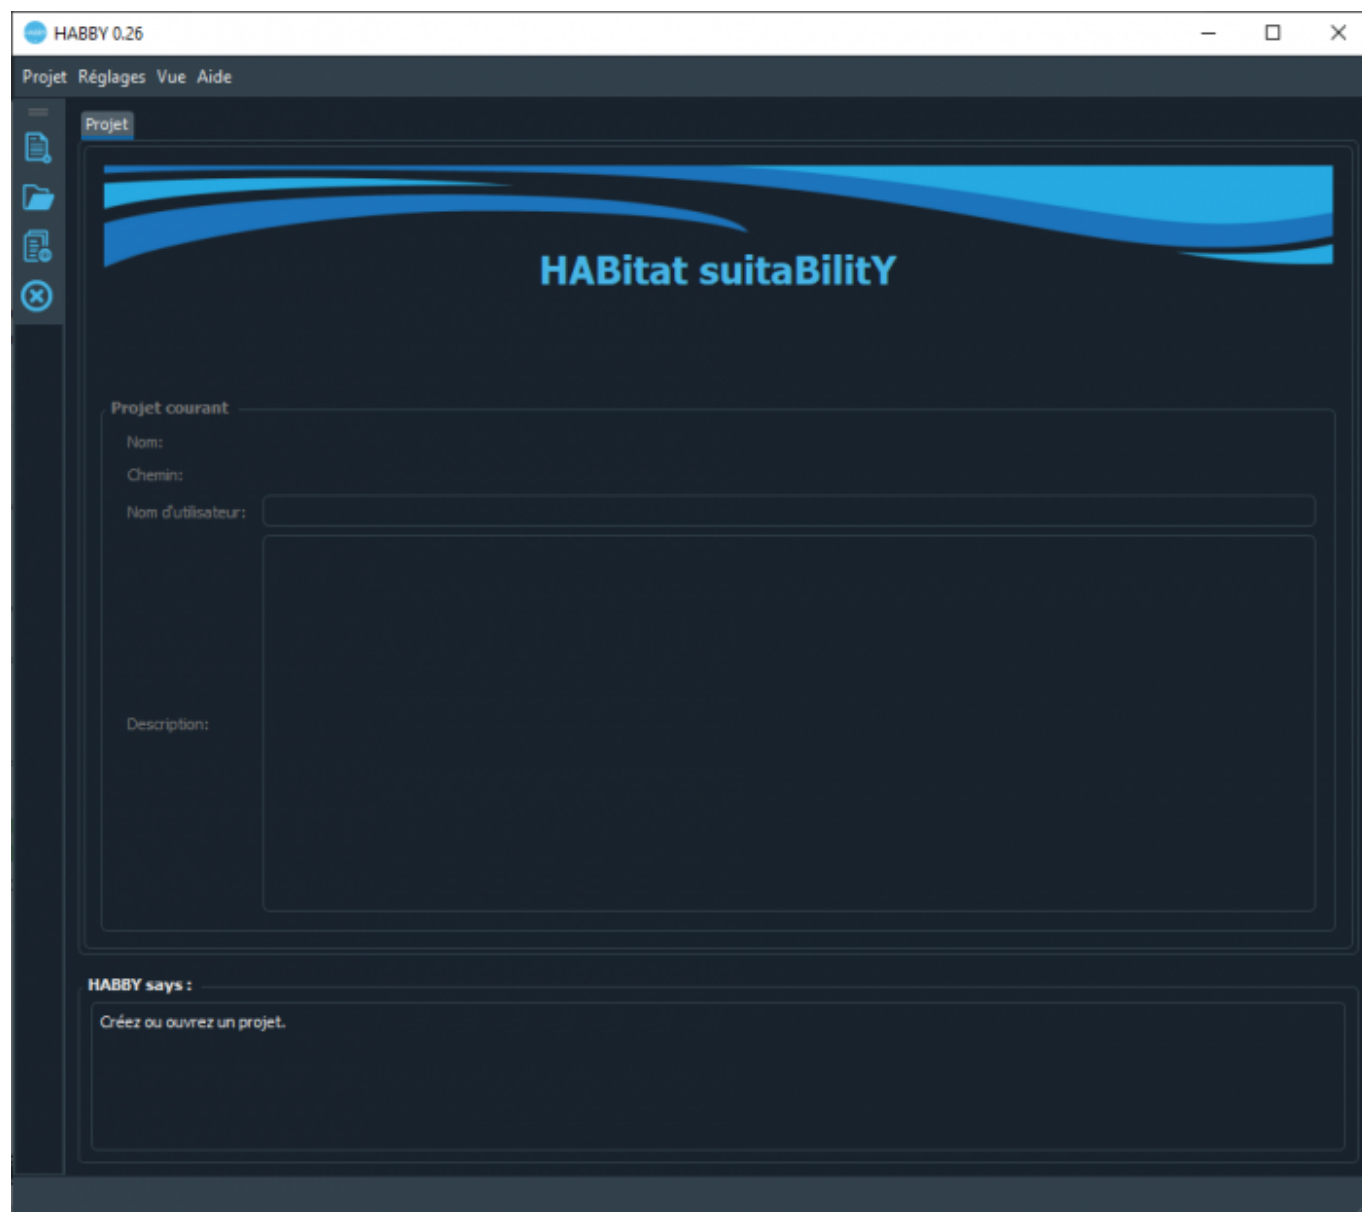

HABBY en Dark édition

A l'aide du menu <hi #47B5E6>Vue - **Changer de thème**</hi> ou du raccourcis CTRL+F12 pour basculer du thème classique vers le thème dark et vis-versa.

From:

<https://habby.wiki.inrae.fr/> - **HABBY**