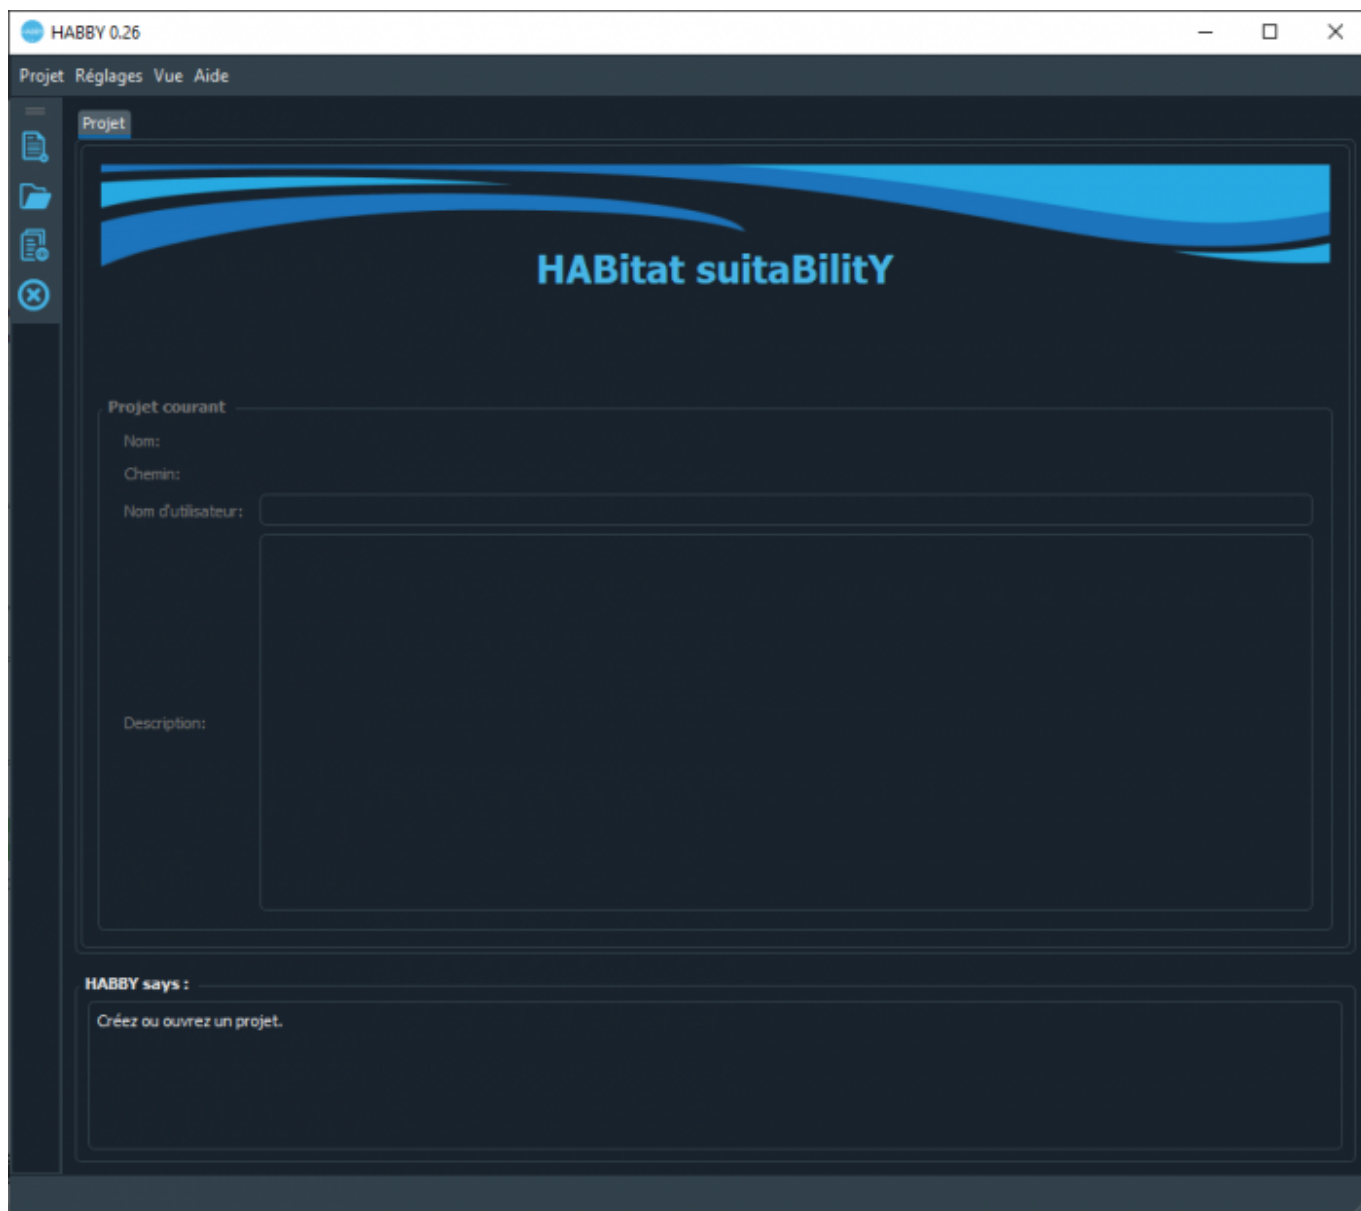

## HABBY en Dark édition

A l'aide du menu <hi #47B5E6>Vue - **Changer de thème**</hi> ou du raccourcis CTRL+F12 pour basculer du thème classique vers le thème dark et vis-versa.

From:

<https://habby.wiki.inrae.fr/> - HABBY