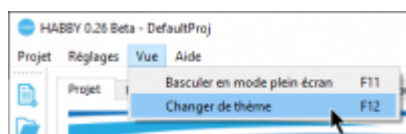

## HABBY en Dark édition

A l'aide du menu <hi #47B5E6>Vue - **Changer de thème**</hi> ou du raccourcis CTRL+F12 pour basculer du thème classique vers le thème dark et vis-versa.

From:

<https://habby.wiki.inrae.fr/> - HABBY