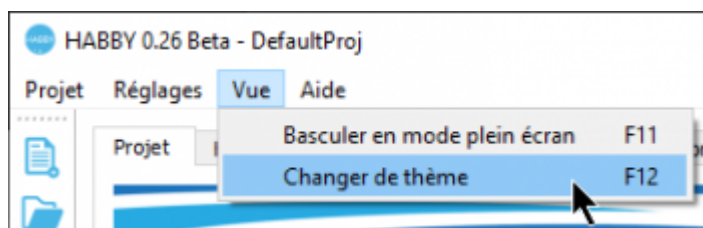

## HABBY en Dark édition

A l'aide du menu <hi #47B5E6>Vue - **Changer de thème**</hi> ou du raccourcis CTRL+F12 pour basculer du thème classique vers le thème dark et vis-versa.

From:  
<https://habby.wiki.inrae.fr/> - **HABBY**