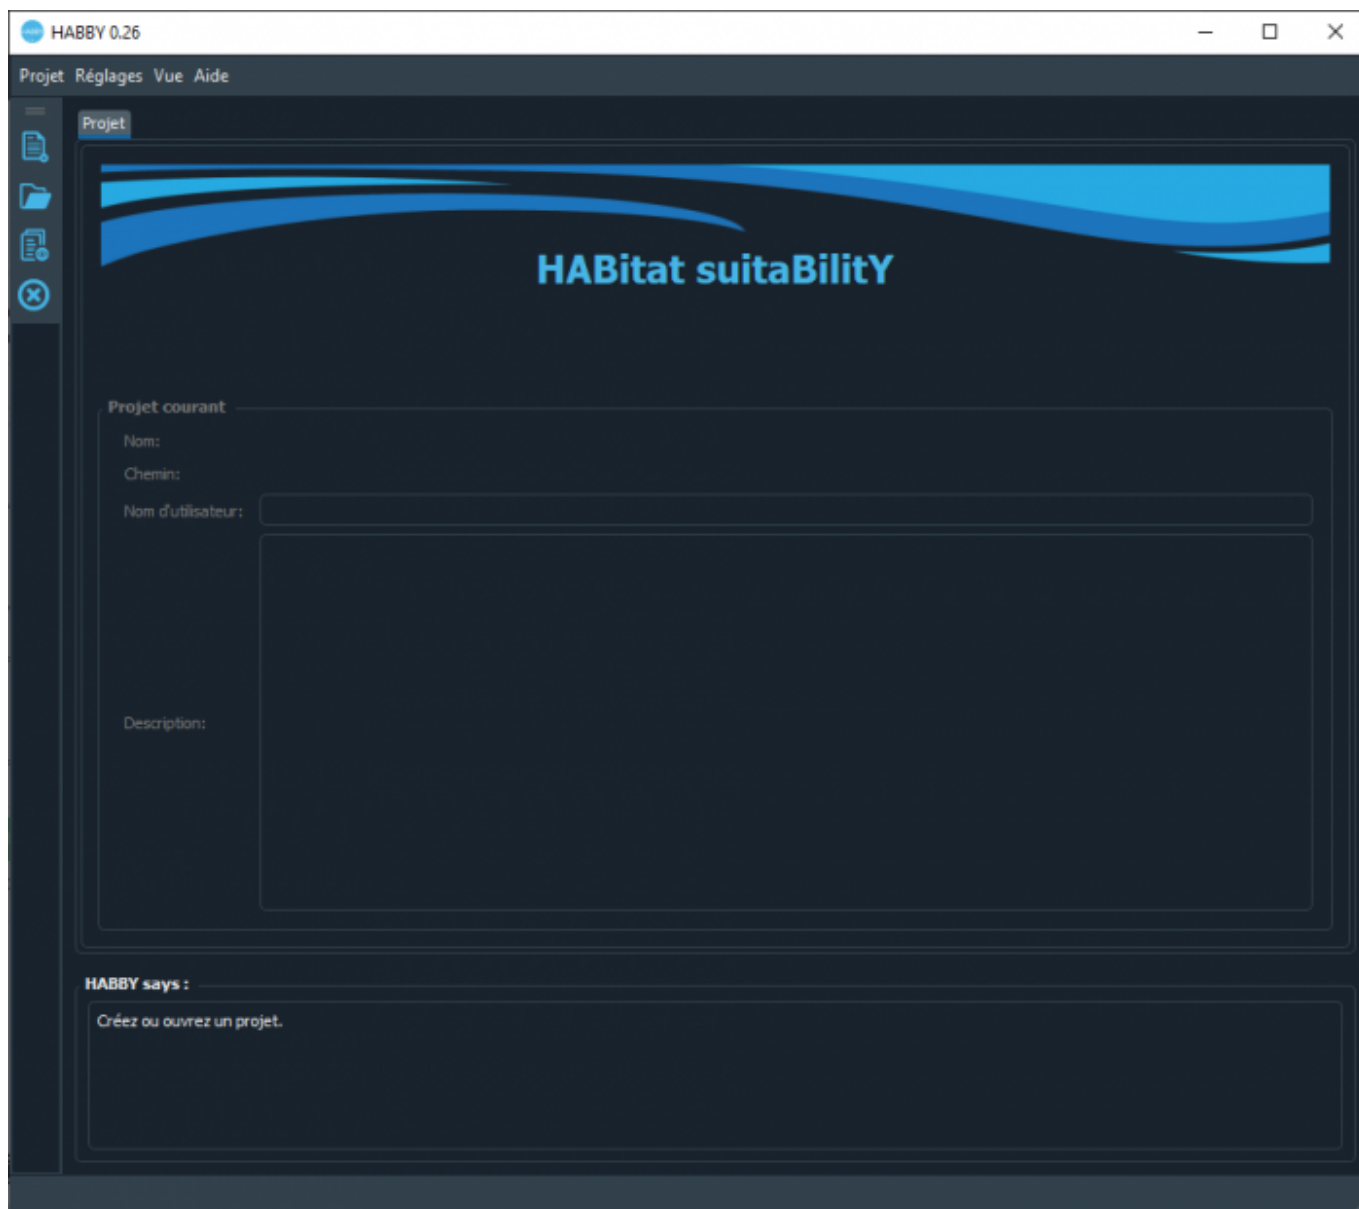

## HABBY en Dark édition

A l'aide du menu <hi #47B5E6>Vue - **Changer de thème**</hi> ou du raccourcis CTRL+F12 pour basculer du thème classique vers le thème dark et vis-versa.

From:  
<https://habby.wiki.inrae.fr/> - **HABBY**