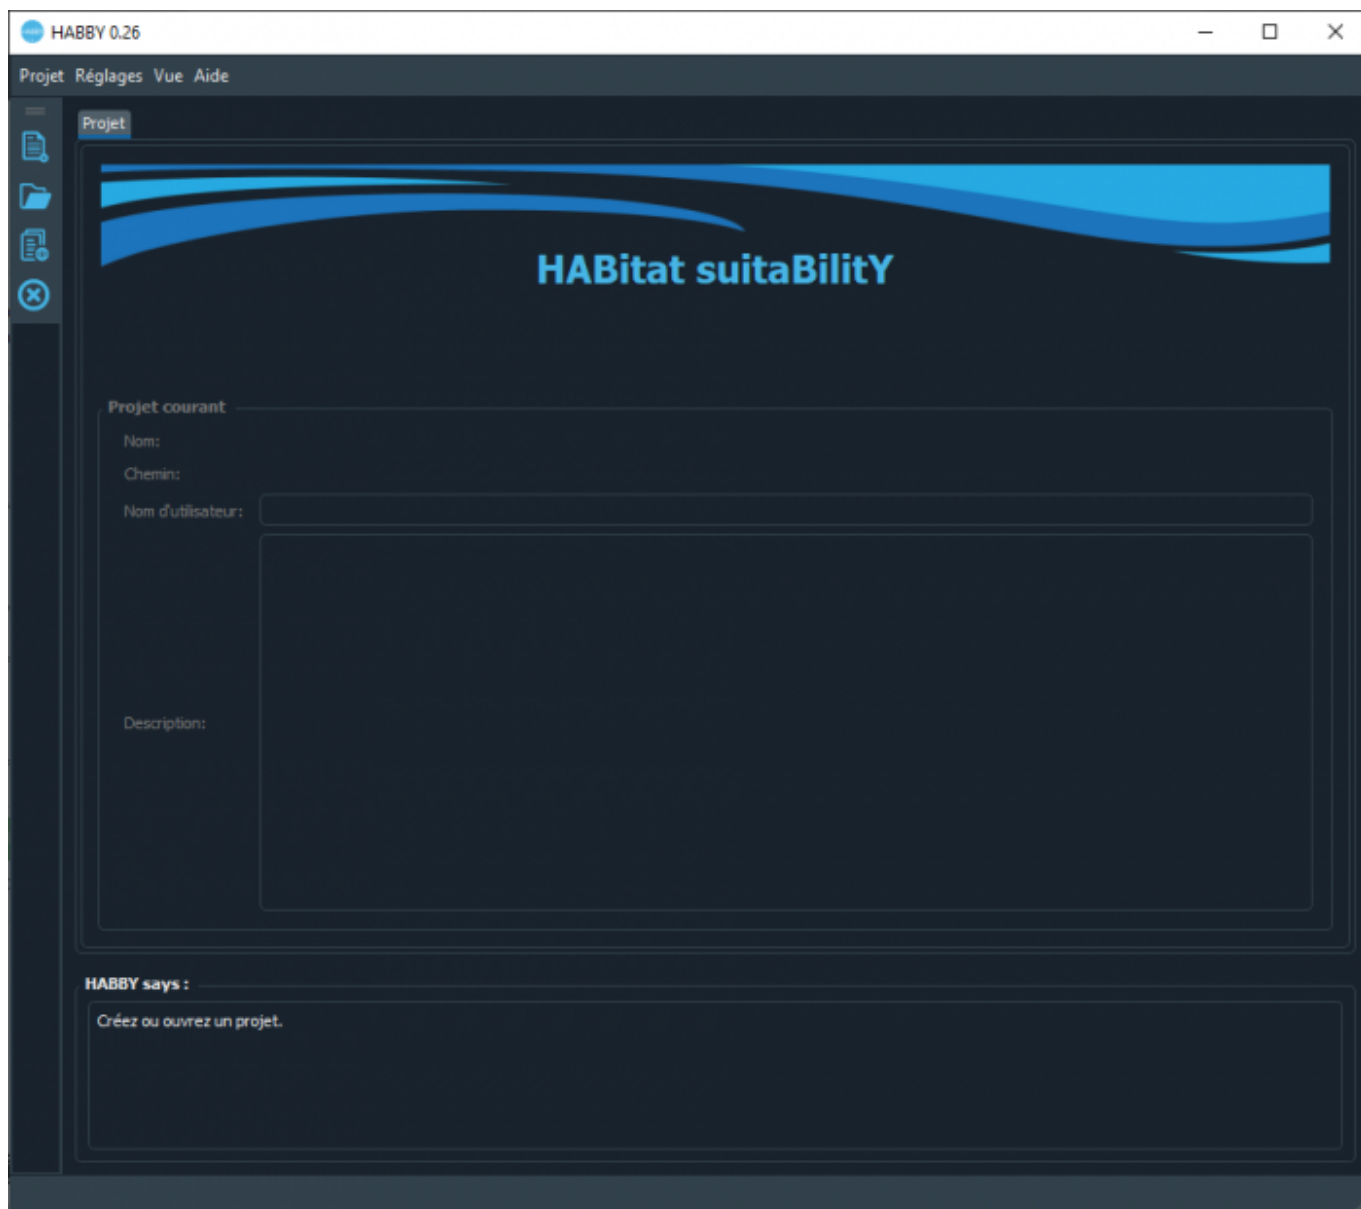

HABBY en Dark édition

A l'aide du menu <hi #47B5E6>Vue - **Changer de thème**</hi> ou du raccourcis CTRL+F12 pour basculer du thème classique vers le thème dark et vis-versa.

From:
<https://habby.wiki.inrae.fr/> - **HABBY**