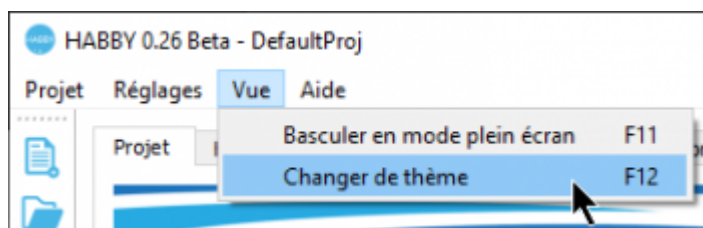

HABBY en Dark édition

A l'aide du menu <hi #47B5E6>Vue - **Changer de thème**</hi> ou du raccourcis CTRL+F12 pour basculer du thème classique vers le thème dark et vis-versa.

From:
<https://habby.wiki.inrae.fr/> - **HABBY**