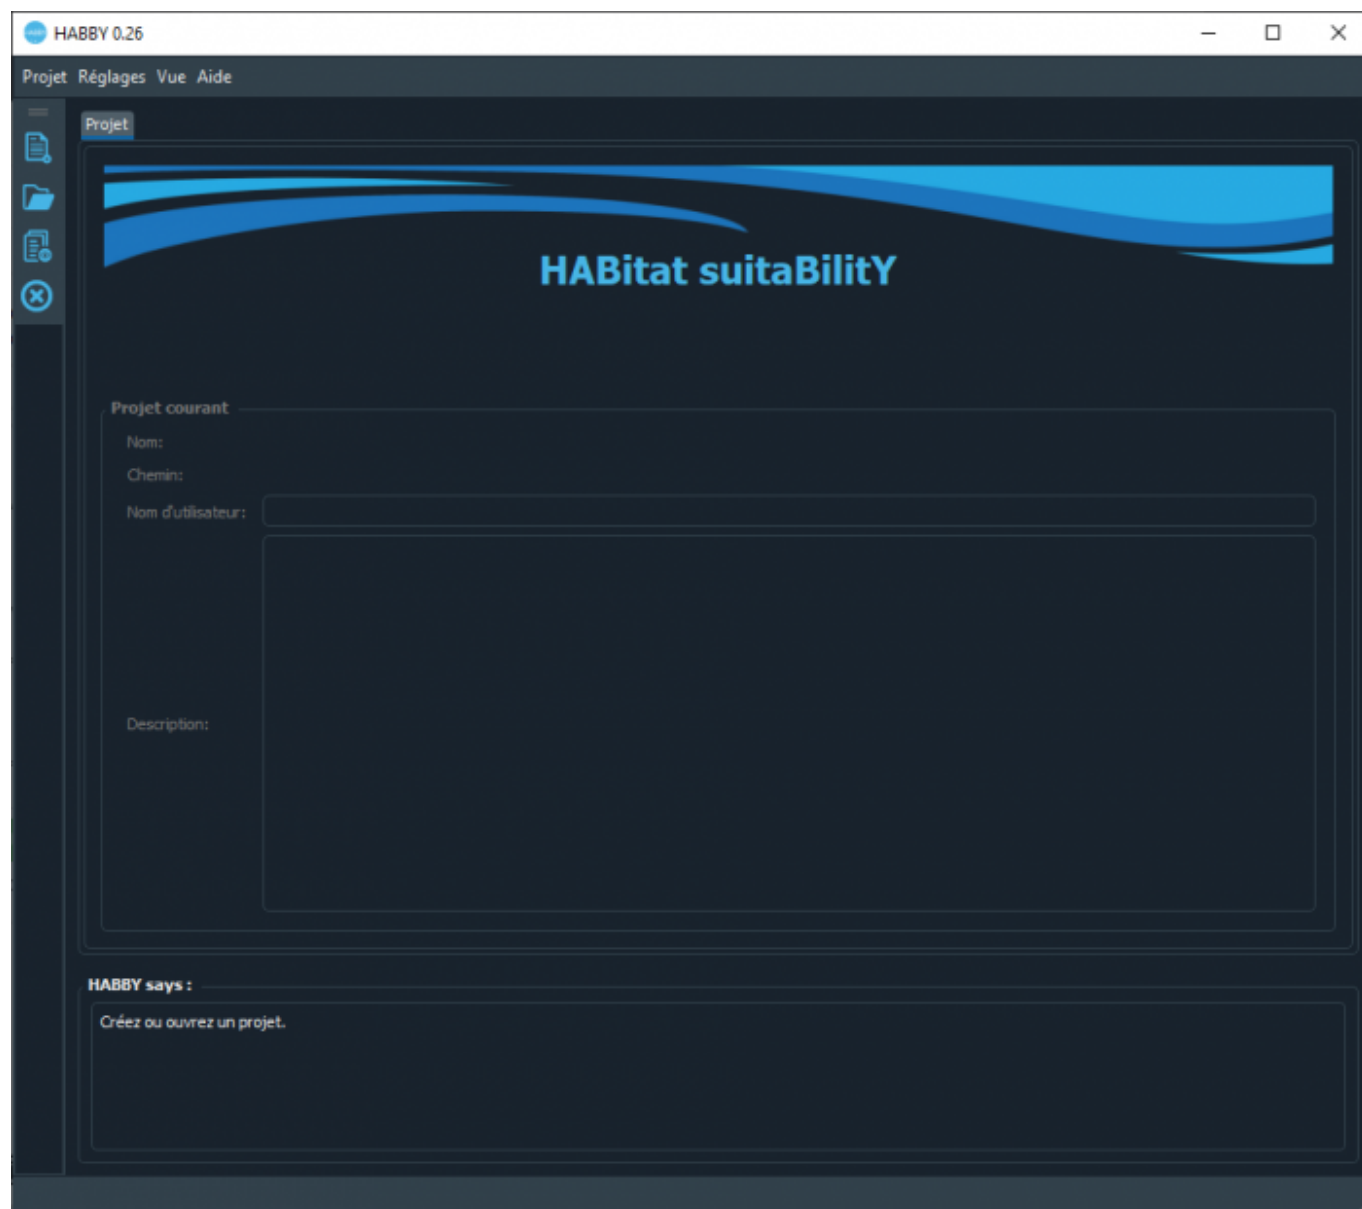

HABBY en Dark édition

A l'aide du menu <hi #47B5E6>Vue - **Changer de thème**</hi> ou du raccourcis CTRL+F12 pour basculer du thème classique vers le thème dark et vis-versa.

From:
<https://habby.wiki.inrae.fr/> - **HABBY**