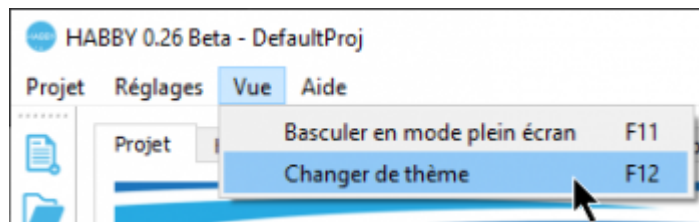

HABBY en Dark édition

A l'aide du menu <hi #47B5E6>Vue - **Changer de thème**</hi> ou du raccourcis CTRL+F12 pour basculer du thème classique vers le thème dark et vis-versa.

From:
<https://habby.wiki.inrae.fr/> - **HABBY**