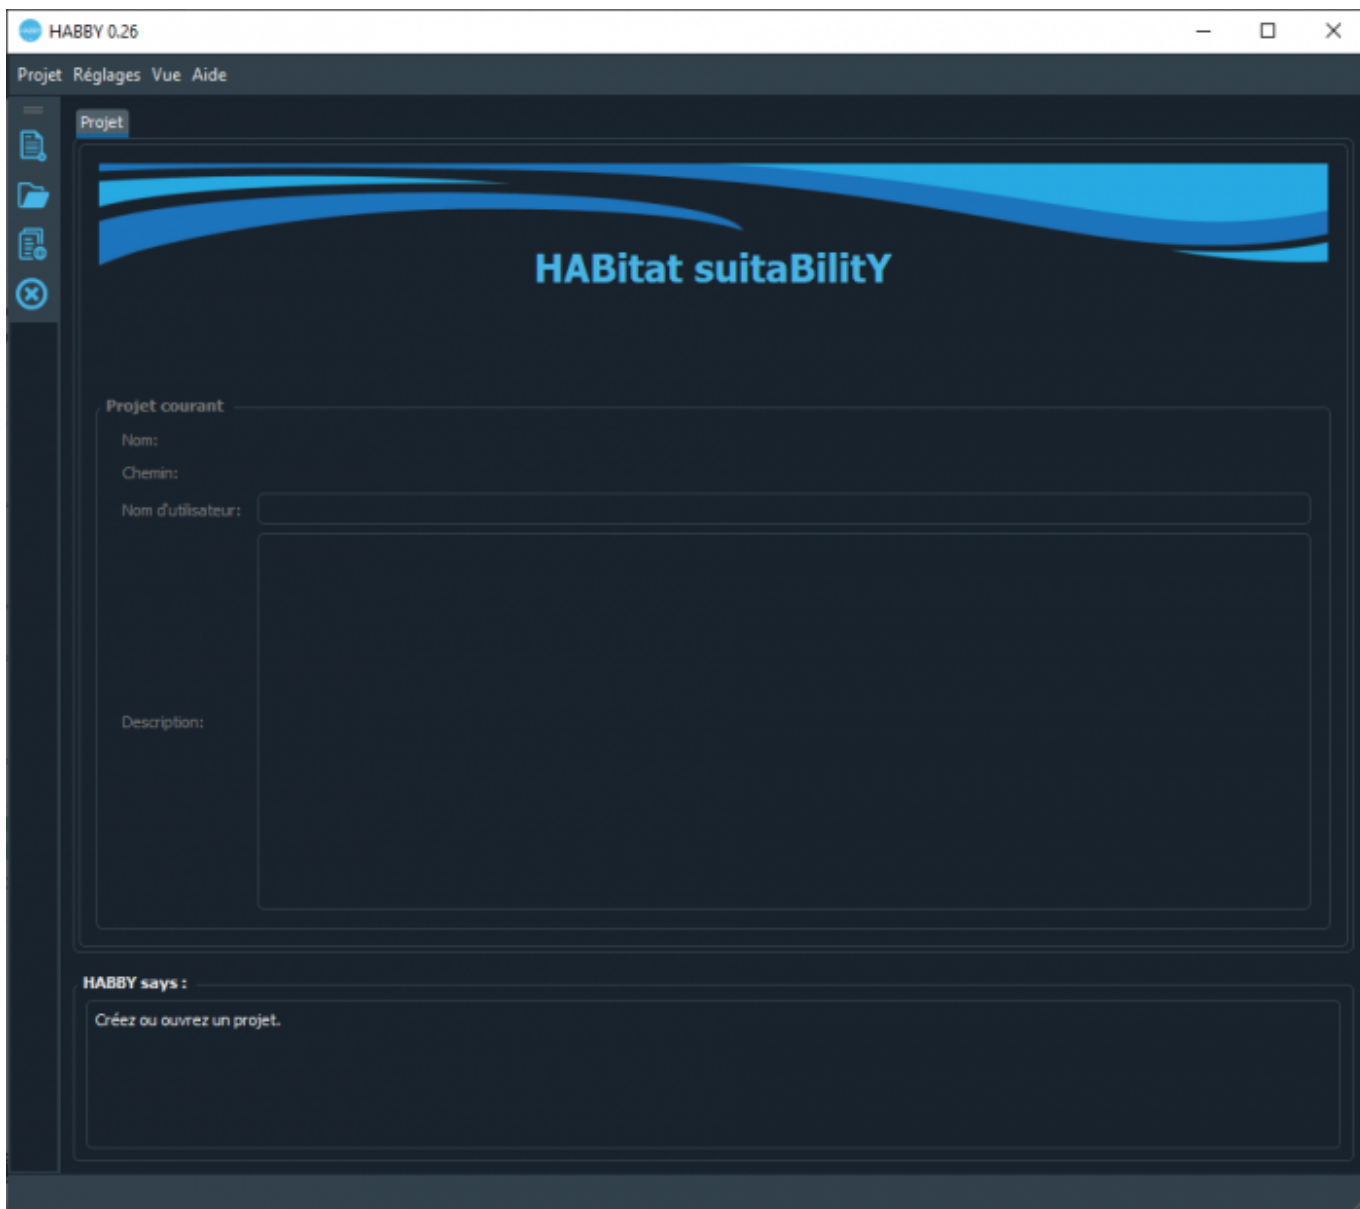

HABBY en Dark édition

A l'aide du menu <hi #47B5E6>Vue - **Changer de thème**</hi> ou du raccourcis CTRL+F12 pour basculer du thème classique vers le thème dark et vis-versa.

From:
<https://habby.wiki.inrae.fr/> - **HABBY**