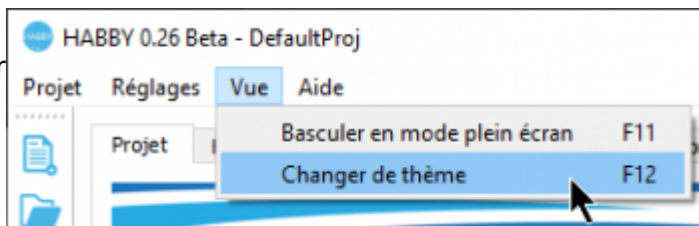

HABBY en Dark édition

A l'aide du menu <hi #47B5E6>Vue - **Changer de thème**</hi> ou du raccourcis CTRL+F12 pour basculer du thème classique vers le thème dark et vis-versa.

From:
<https://habby.wiki.inrae.fr/> - **HABBY**