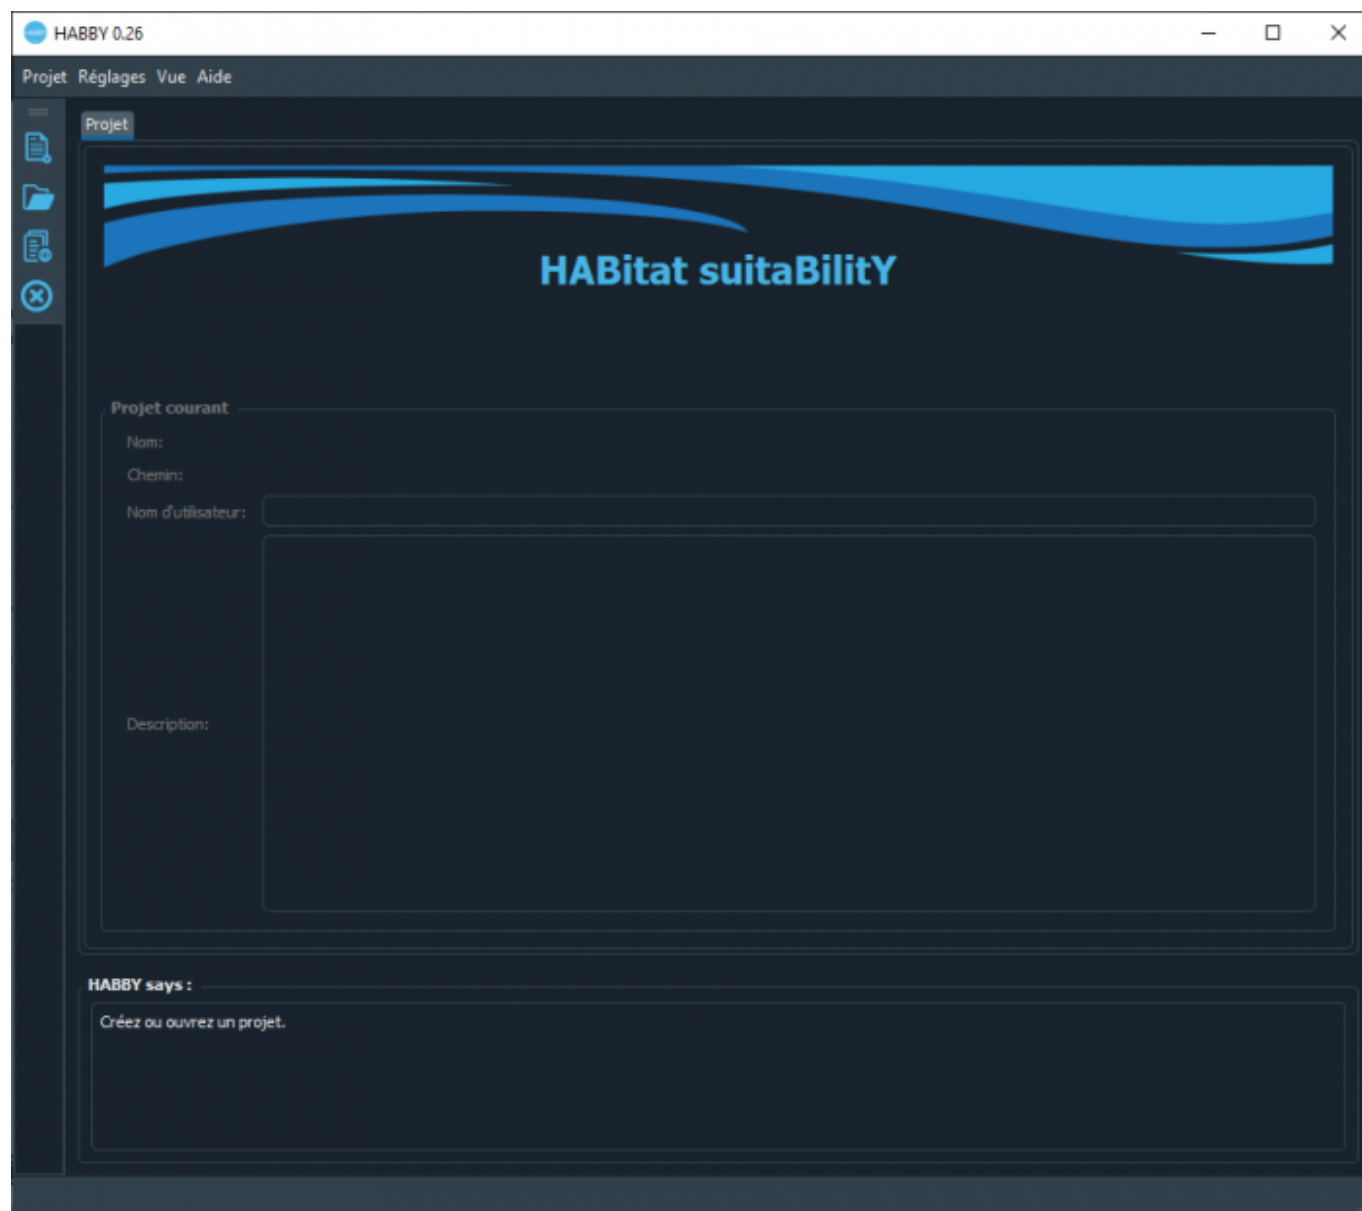

HABBY en Dark édition

A l'aide du menu <hi #47B5E6>Vue - **Changer de thème**</hi> ou du raccourcis CTRL+F12 pour basculer du thème classique vers le thème dark et vis-versa.

From:

<https://habby.wiki.inrae.fr/> - HABBY