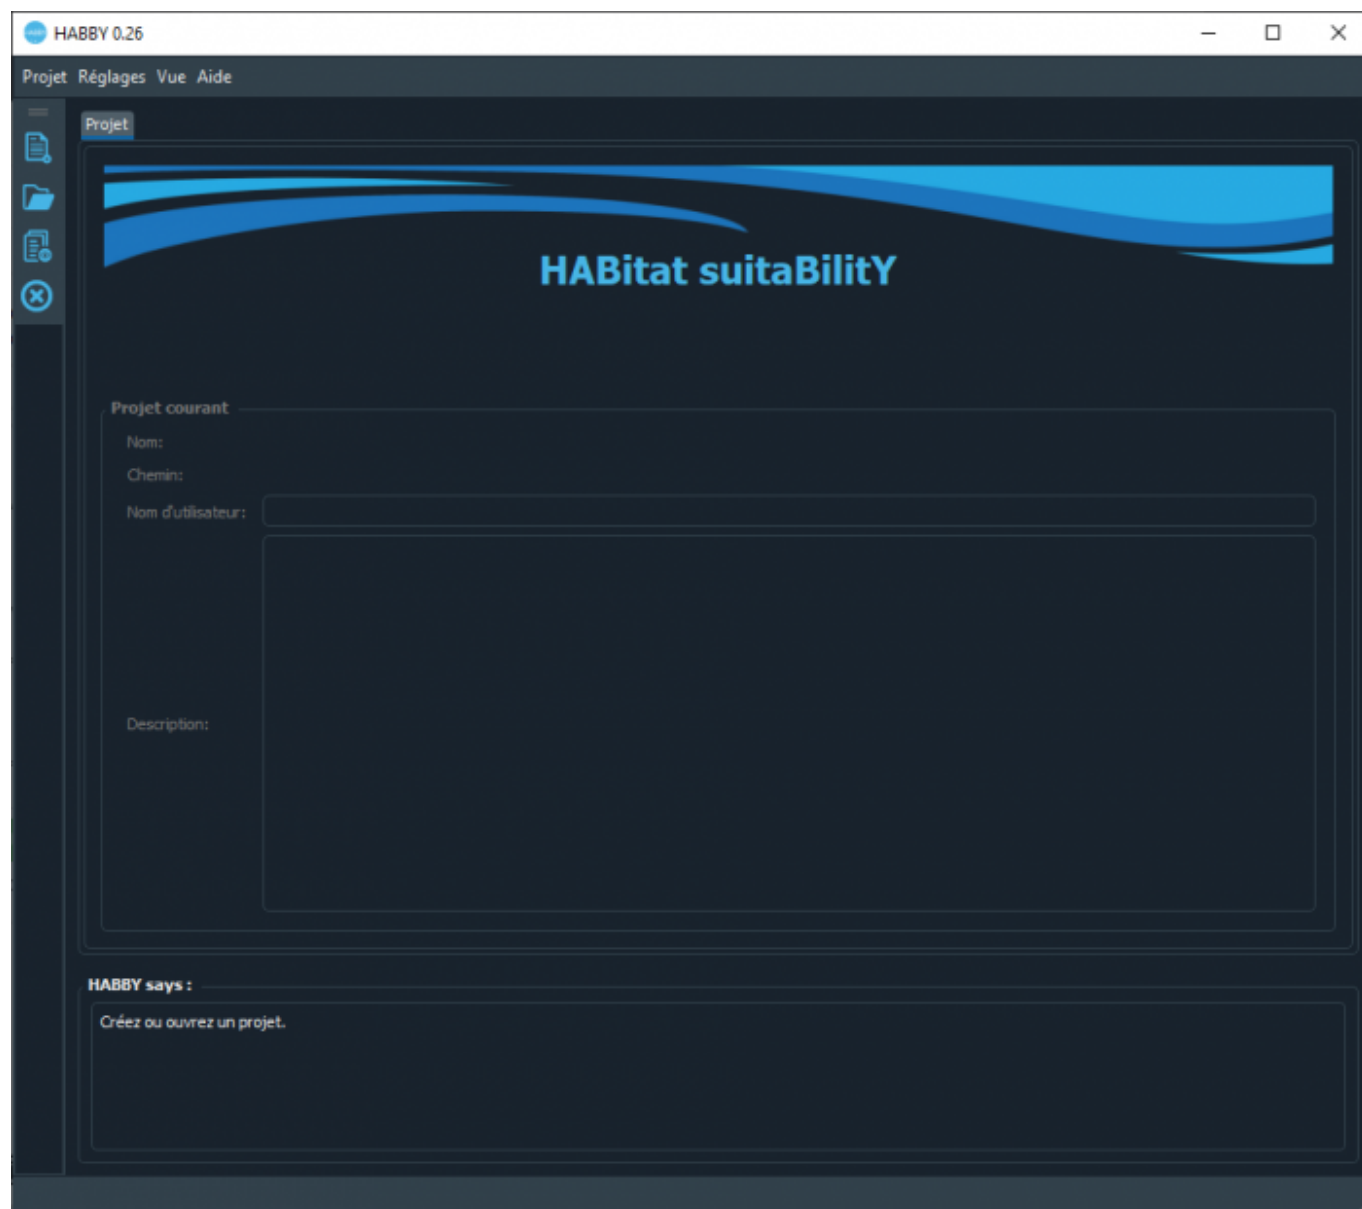

HABBY en Dark édition

A l'aide du menu <hi #47B5E6>Vue - **Changer de thème**</hi> ou du raccourcis CTRL+F12 pour basculer du thème classique vers le thème dark et vis-versa.

From:

<https://habby.wiki.inrae.fr/> - HABBY