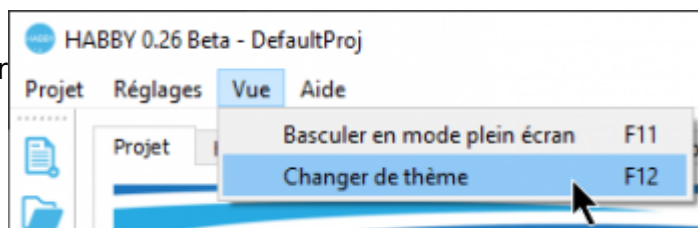

HABBY en Dark édition

A l'aide du menu <hi #47B5E6>Vue - **Changer de thème**</hi> ou du raccourcis CTRL+F12 pour basculer du thème classique vers le thème dark et vis-versa.

From:

<https://habby.wiki.inrae.fr/> - HABBY