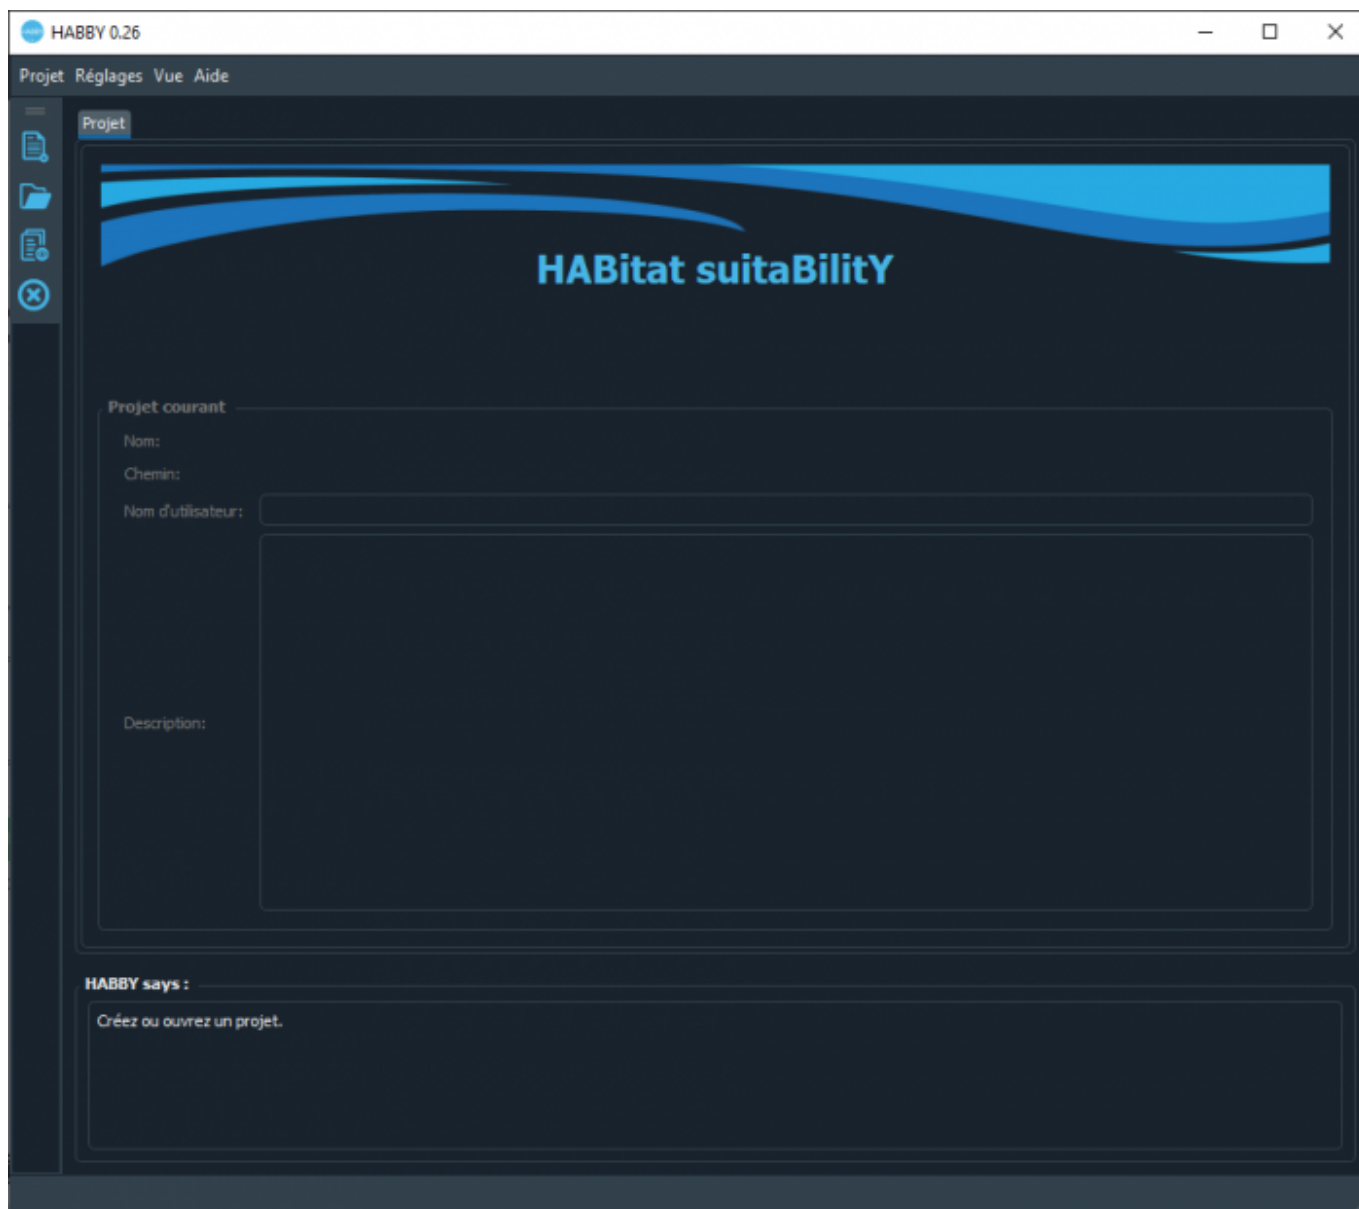

HABBY en Dark édition

A l'aide du menu <hi #47B5E6>Vue - **Changer de thème**</hi> ou du raccourcis CTRL+F12 pour basculer du thème classique vers le thème dark et vis-versa.

From:
<https://habby.wiki.inrae.fr/> - **HABBY**