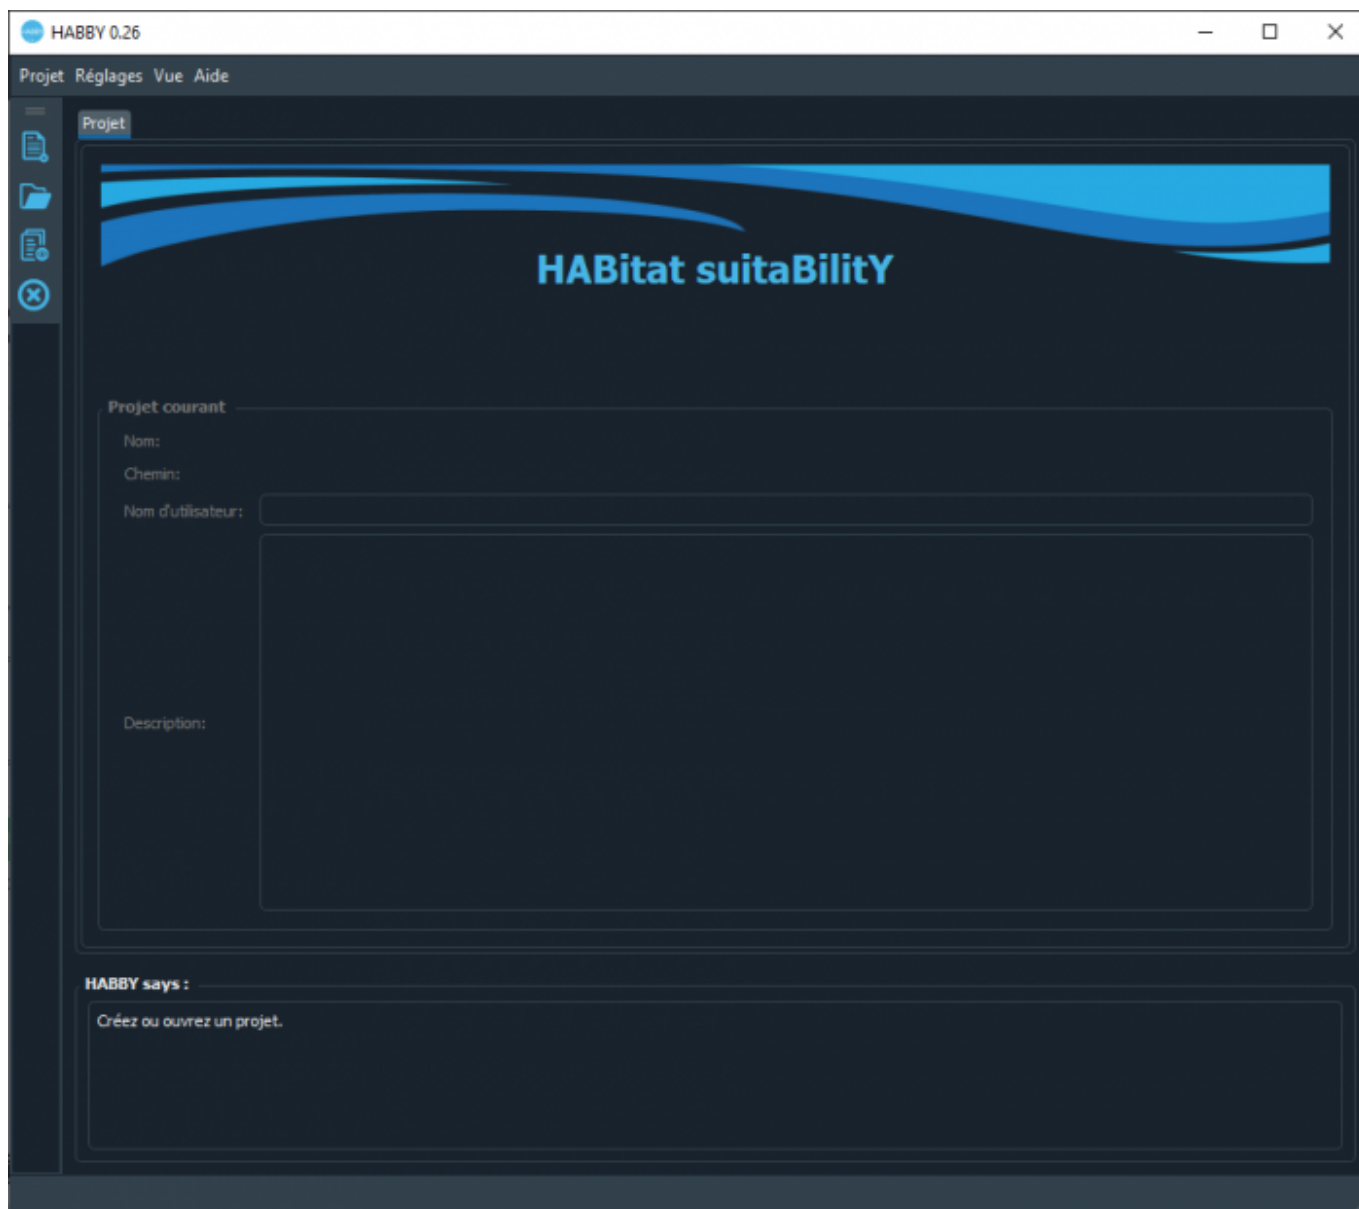

## HABBY en Dark édition

A l'aide du menu <hi #47B5E6>Vue - **Changer de thème**</hi> ou du raccourcis CTRL+F12 vous pouvez basculer du thème classique vers le thème dark et vis-versa.

From:  
<https://habby.wiki.inrae.fr/> - **HABBY**