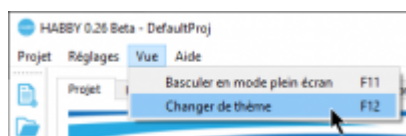

HABBY en Dark édition

A l'aide du menu <hi #47B5E6>Vue - **Changer de thème**</hi> ou du raccourcis CTRL+F12 vous pouvez basculer du thème classique vers le thème dark et vis-versa.

From:

<https://habby.wiki.inrae.fr/> - HABBY