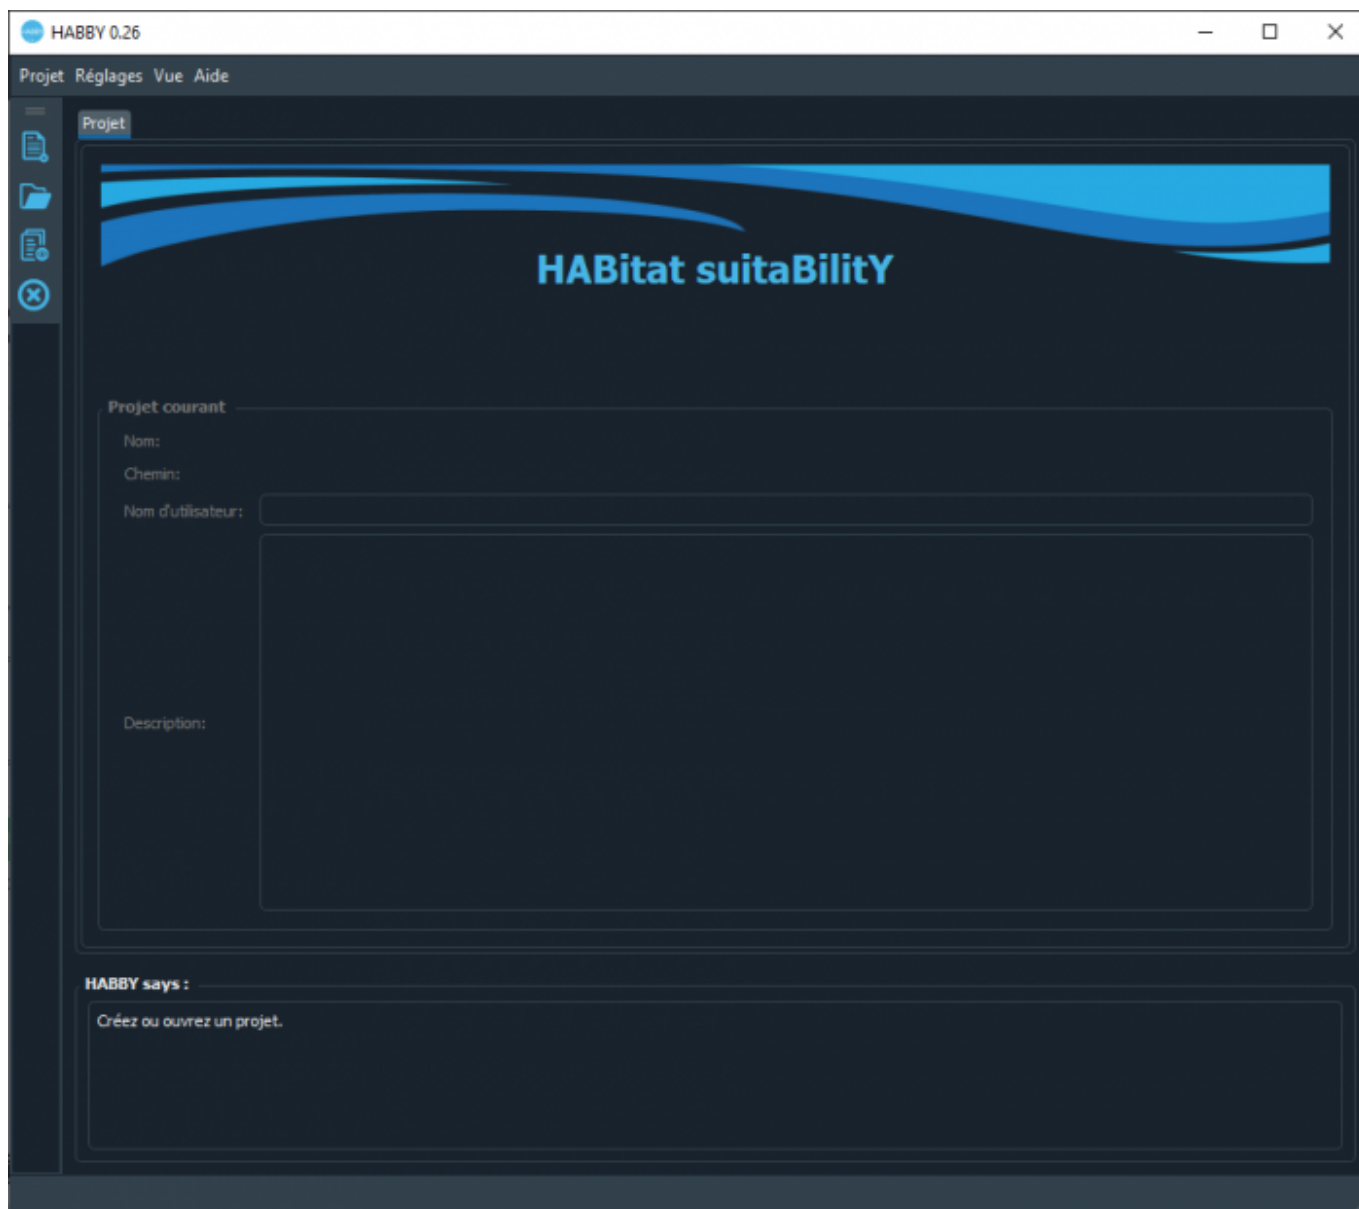

HABBY en Dark édition

A l'aide du menu <hi #47B5E6>Vue - **Changer de thème**</hi> ou du raccourcis CTRL+F12 vous pouvez basculer du thème classique vers le thème dark et vis-versa.

From:

<https://habby.wiki.inrae.fr/> - HABBY