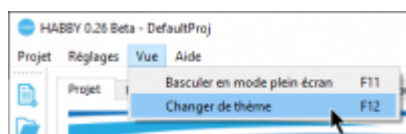

HABBY en Dark édition

A l'aide du menu <hi #47B5E6>Vue - **Changer de thème**</hi> ou du raccourcis CTRL+F12 vous pouvez basculer du thème classique vers le thème dark et vis-versa.

From:

<https://habby.wiki.inrae.fr/> - HABBY