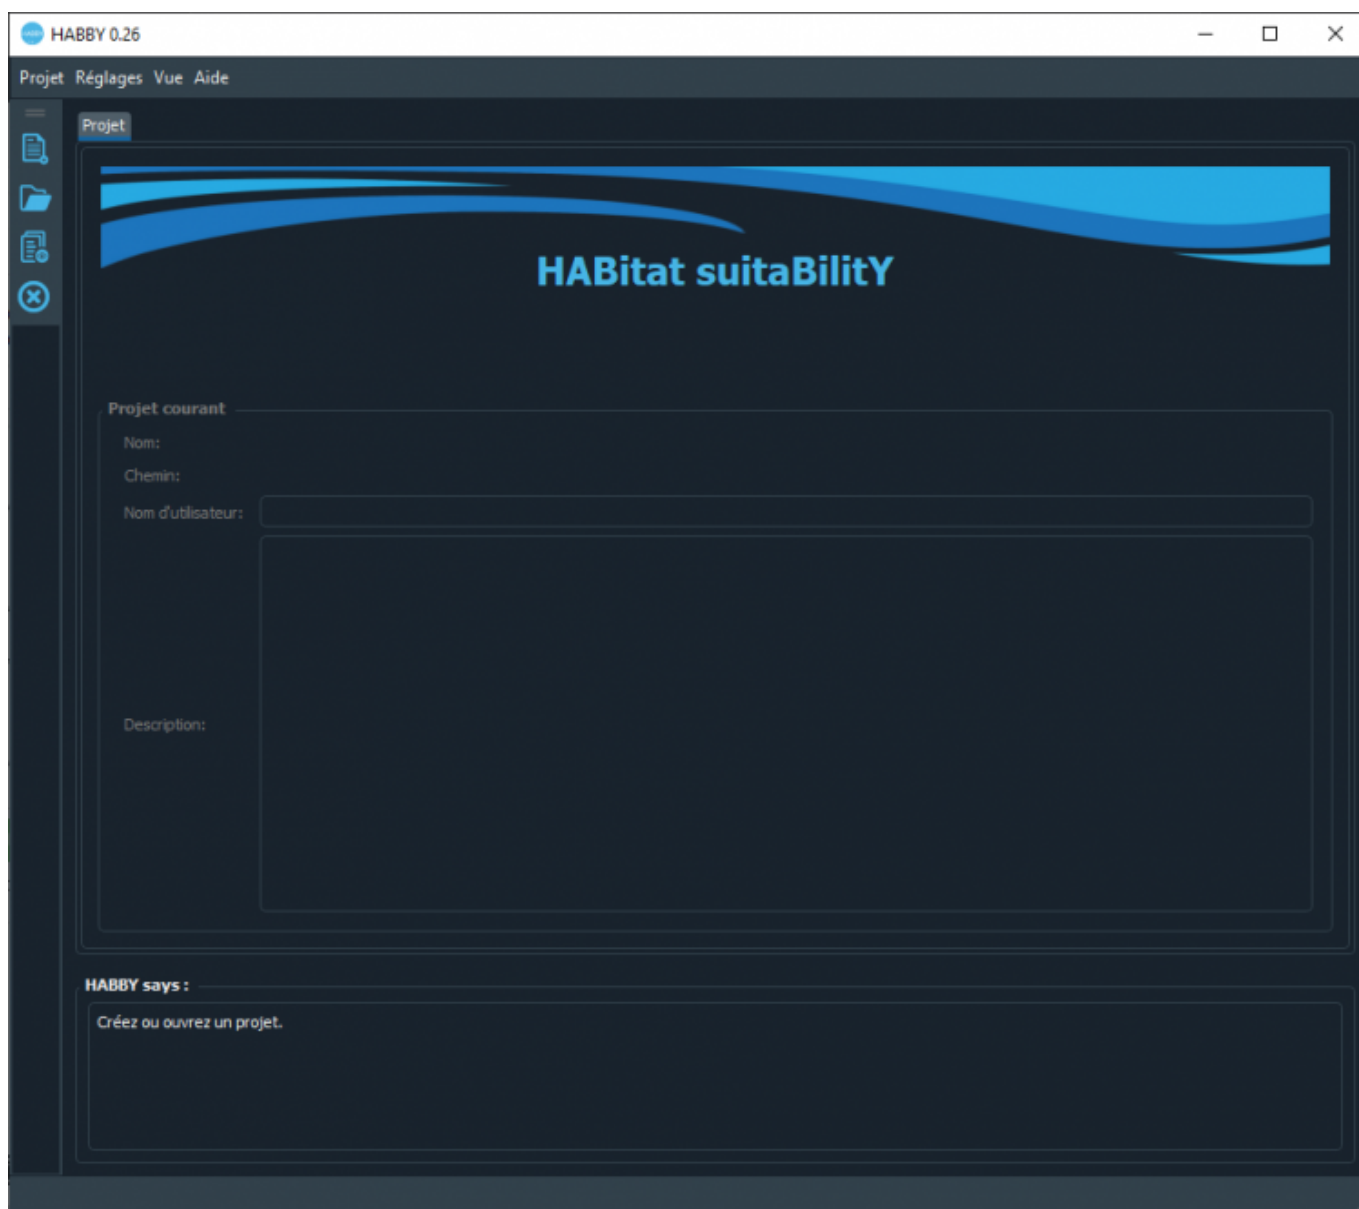

HABBY en Dark édition

A l'aide du menu <hi #47B5E6>Vue - **Changer de thème**</hi> ou du raccourcis CTRL+F12 vous pouvez basculer du thème classique vers le thème dark et vis-versa.

From:
<https://habby.wiki.inrae.fr/> - **HABBY**