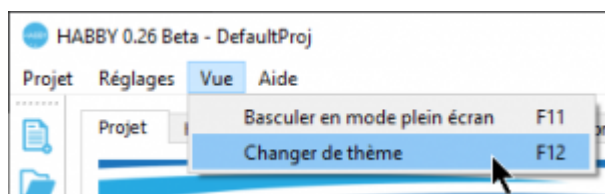

HABBY en Dark édition

A l'aide du menu <hi #47B5E6>Vue - **Changer de thème**</hi> ou du raccourcis CTRL+F12 vous pouvez basculer du thème classique vers le thème dark et vis-versa.

From:
<https://habby.wiki.inrae.fr/> - **HABBY**