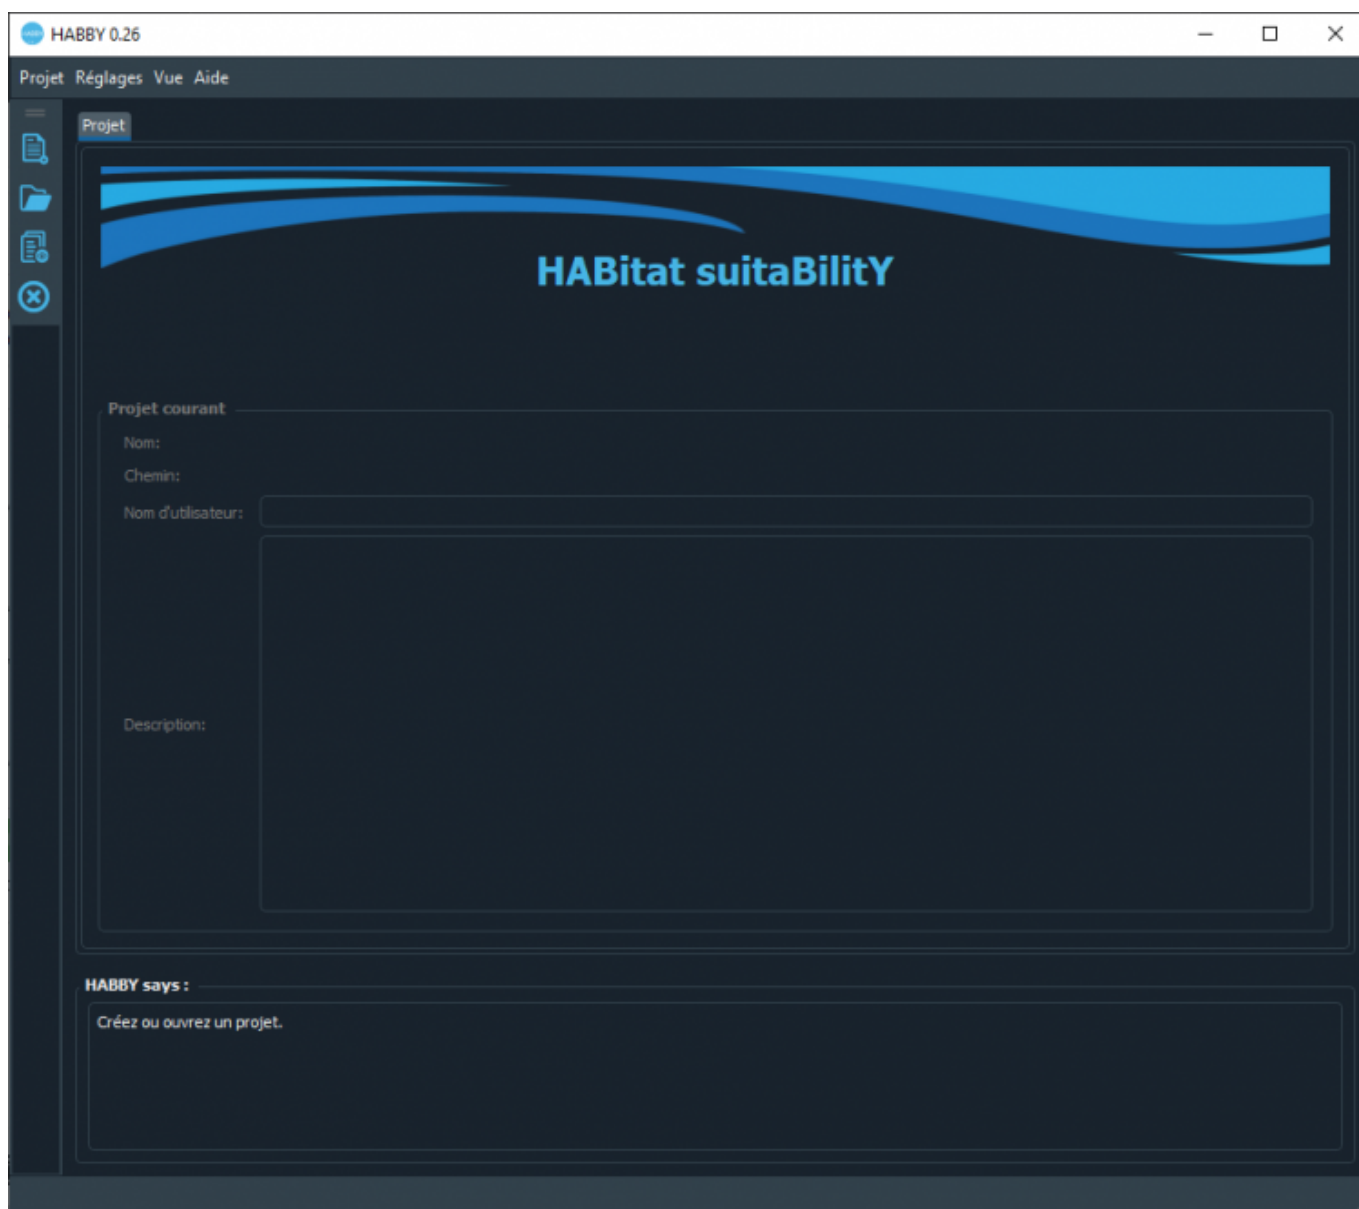

## HABBY en Dark édition

A l'aide du menu <hi #47B5E6>Vue - **Changer de thème**</hi> ou du raccourcis CTRL+F12 vous pouvez basculer du thème classique vers le thème dark et vis-versa.

From:  
<https://habby.wiki.inrae.fr/> - **HABBY**