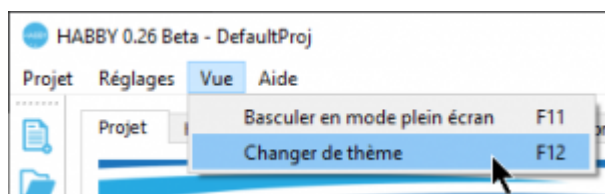

## HABBY en Dark édition

A l'aide du menu <hi #47B5E6>Vue - **Changer de thème**</hi> ou du raccourcis CTRL+F12 vous pouvez basculer du thème classique vers le thème dark et vis-versa.

From:  
<https://habby.wiki.inrae.fr/> - **HABBY**