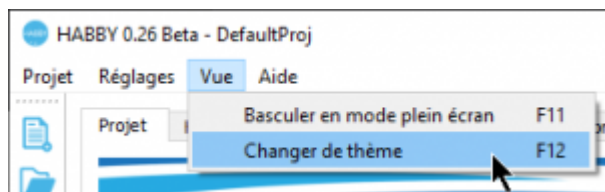

HABBY en Dark édition

A l'aide du menu <hi #47B5E6>Vue - **Changer de thème**</hi> ou du raccourcis CTRL+F12 vous pouvez basculer du thème classique vers le thème dark et vis-versa.

From:
<https://habby.wiki.inrae.fr/> - **HABBY**