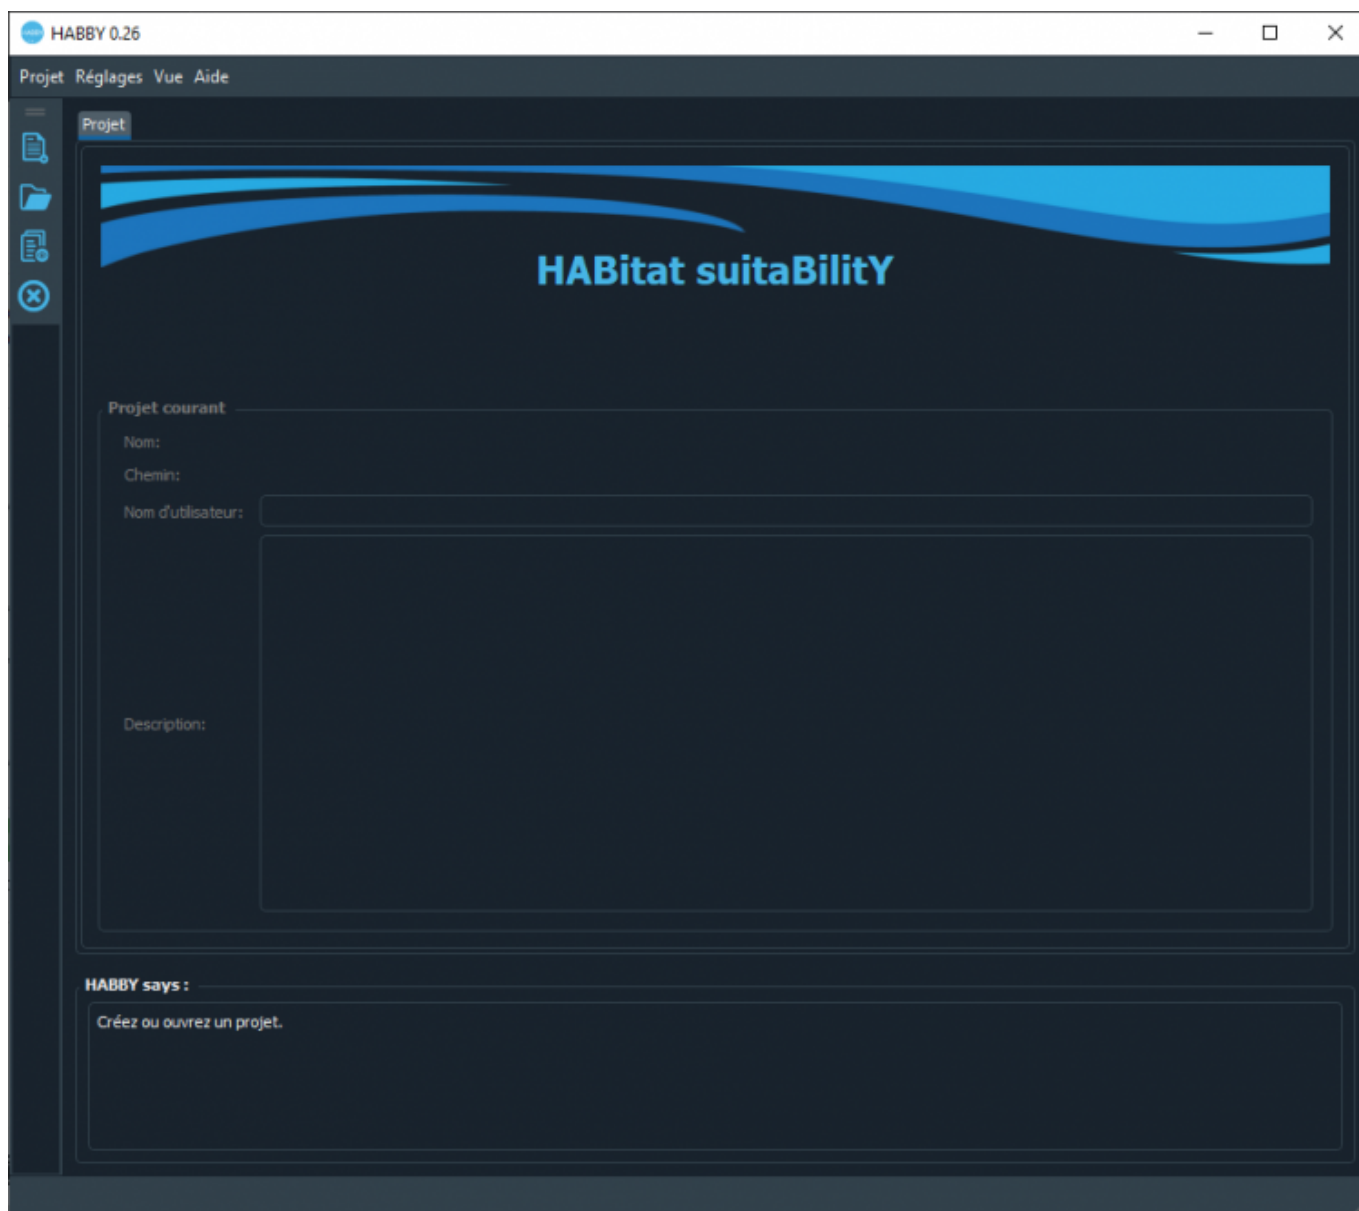

HABBY en Dark édition

A l'aide du menu <hi #47B5E6>Vue - **Changer de thème**</hi> ou du raccourcis CTRL+F12 vous pouvez basculer du thème classique vers le thème dark et vis-versa.

From:
<https://habby.wiki.inrae.fr/> - **HABBY**