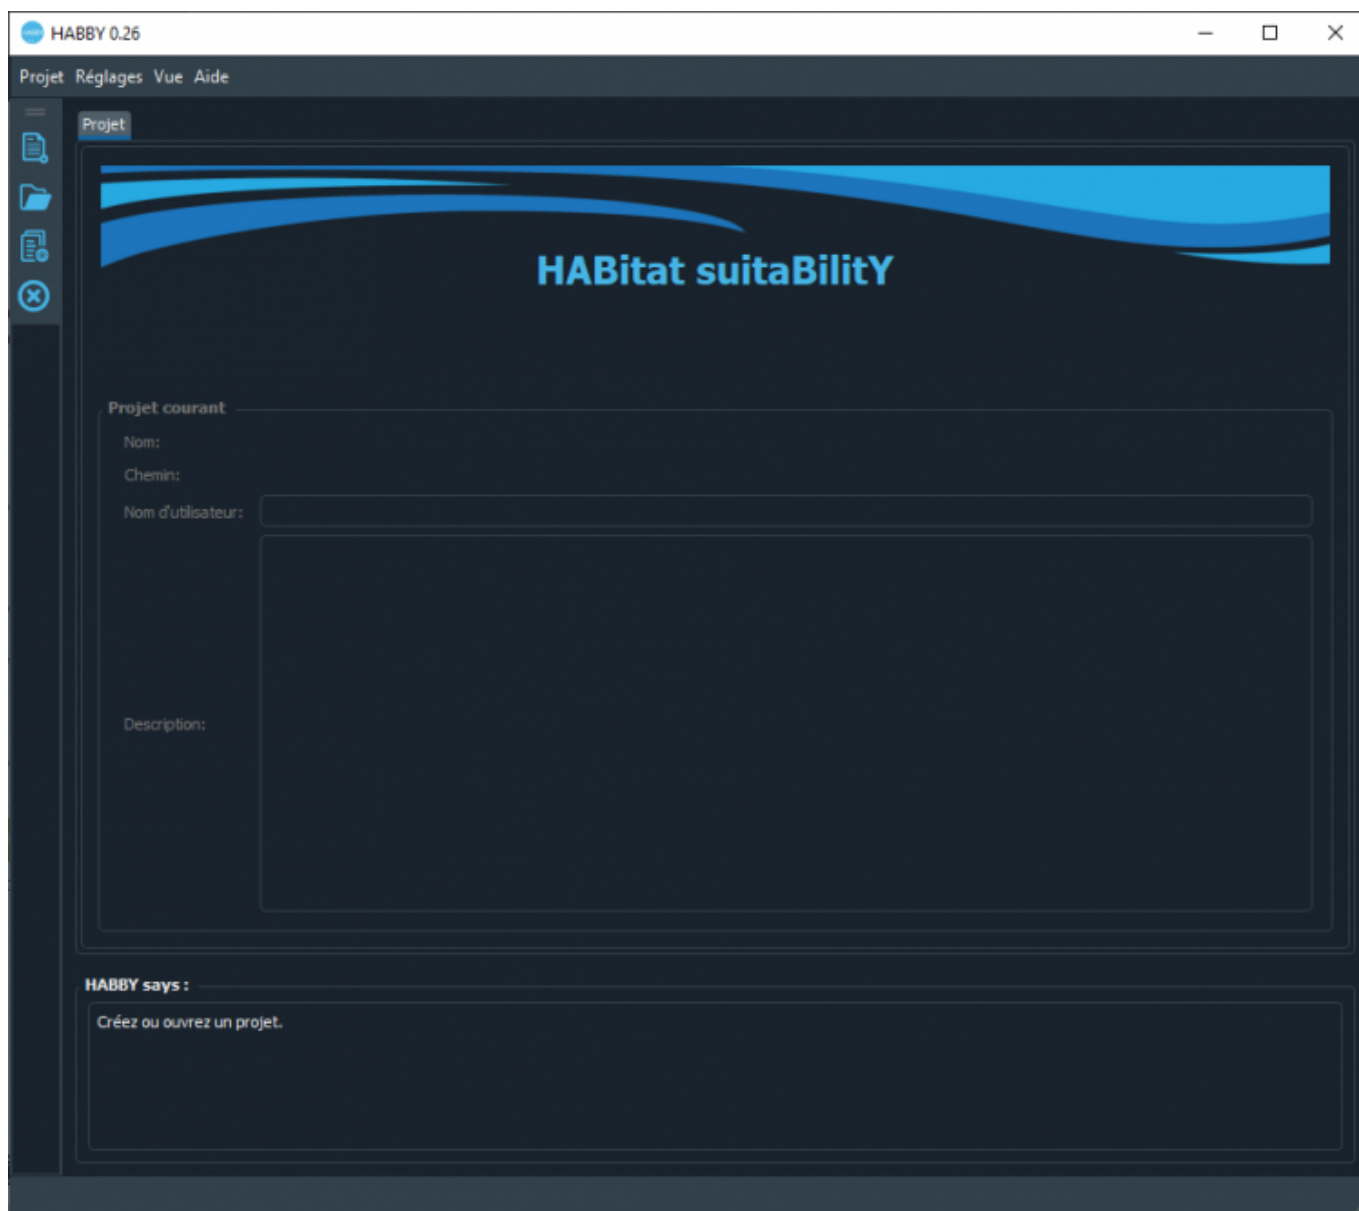

# HABBY en Dark édition

A l'aide du menu <hi #47B5E6>Vue - **Changer de thème**</hi> ou du raccourcis CTRL+F12 vous pouvez basculer du thème classique vers le thème dark et vis-versa.

From:  
<https://habby.wiki.inrae.fr/> - HABBY