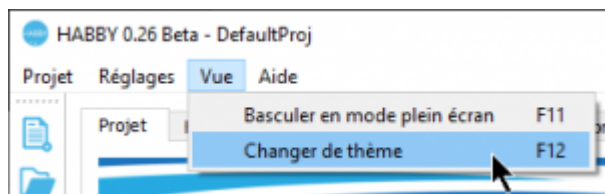

# HABBY en Dark édition

A l'aide du menu <hi #47B5E6>Vue - **Changer de thème**</hi> ou du raccourcis CTRL+F12 vous pouvez basculer du thème classique vers le thème dark et vis-versa.

From:  
<https://habby.wiki.inrae.fr/> - HABBY