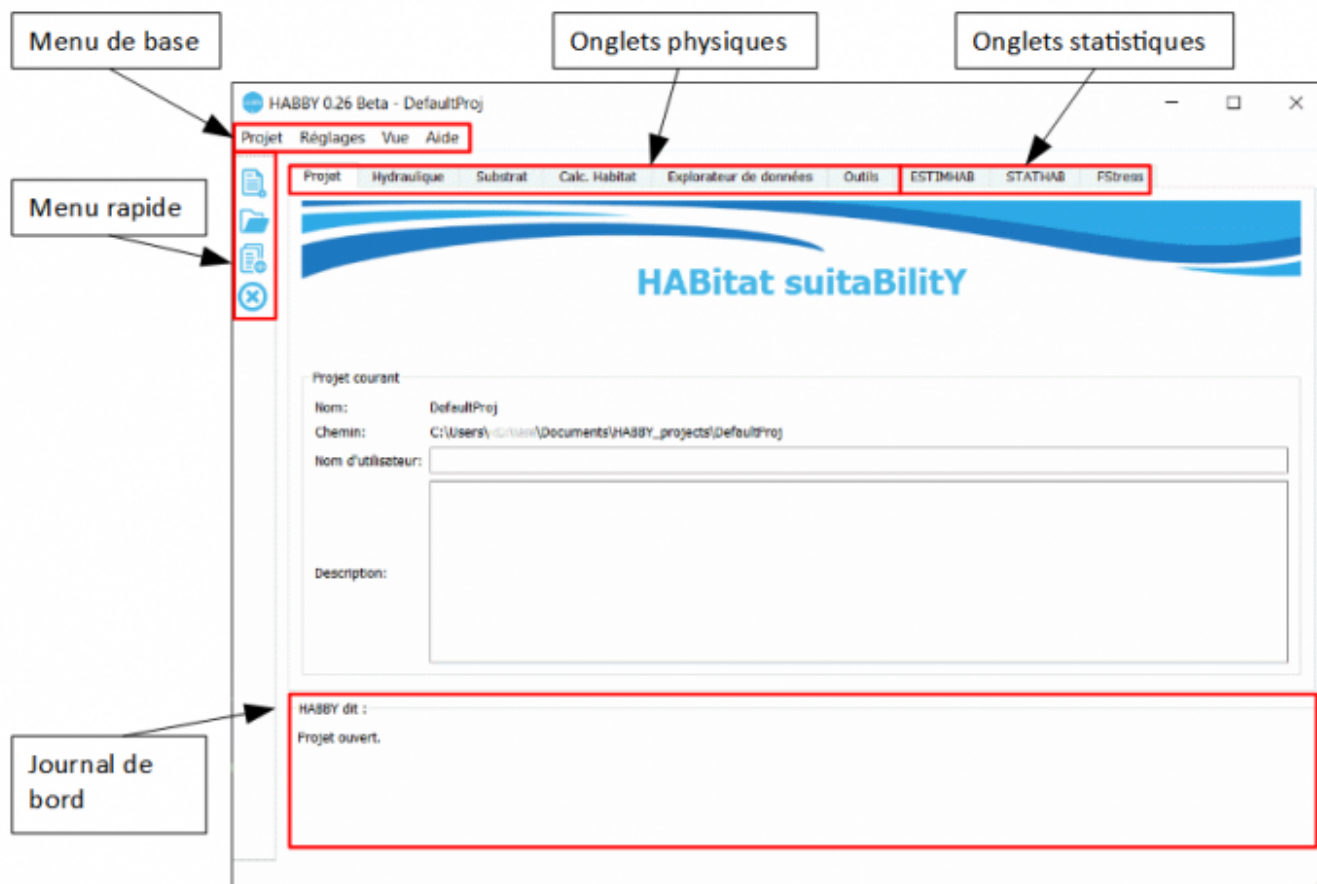

Un aperçu de l'interface

Les notions de base

2021/03/11 21:22 · qroyer

From:

<https://habby.wiki.inrae.fr/> - **HABBY**

Permanent link:

<https://habby.wiki.inrae.fr/doku.php?id=fr:interface&rev=1619519993>

Last update: **2021/04/27 12:39**