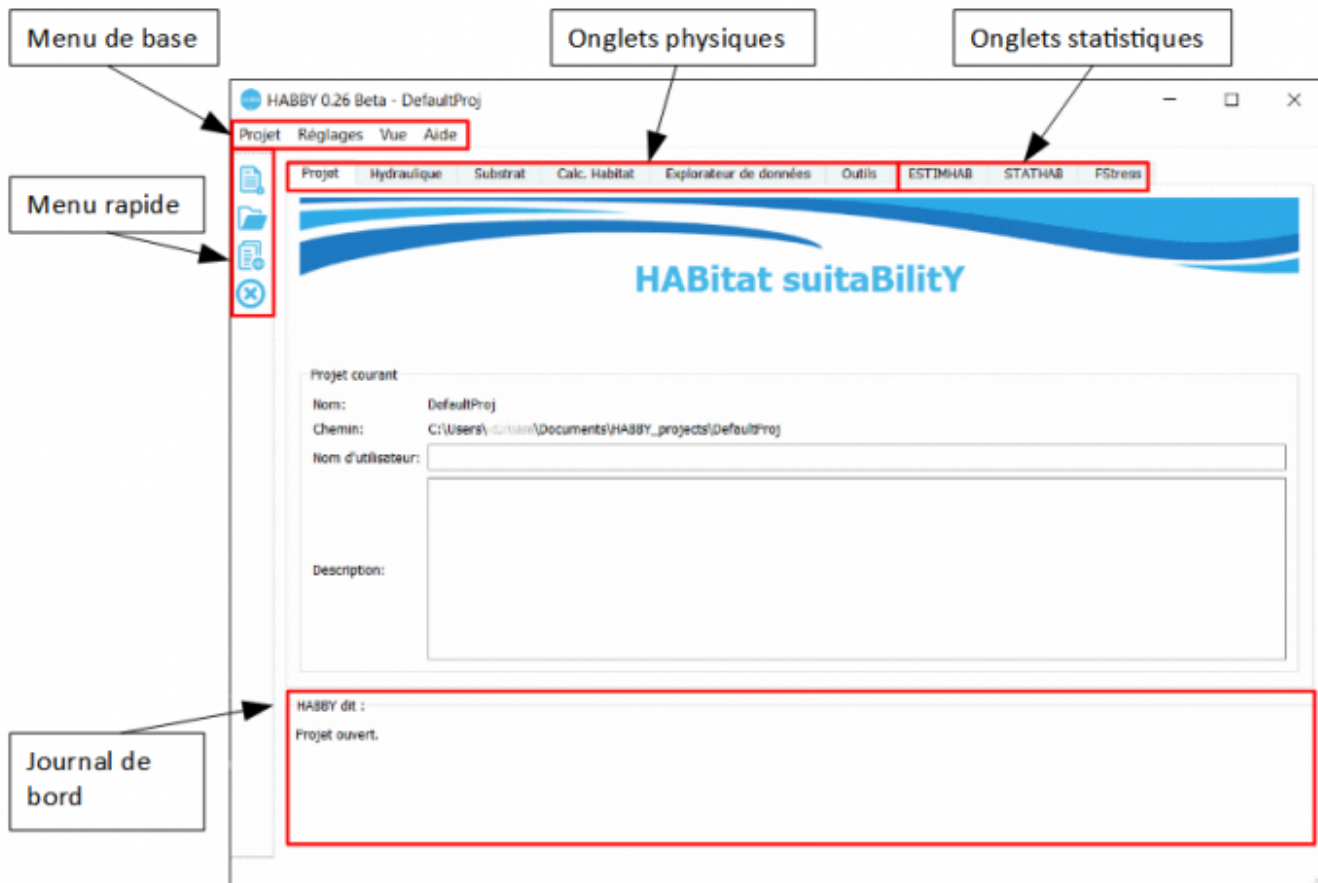

Un aperçu de l'interface

Les notions de base

2021/03/11 21:22 · qroyer

HABBY en Dark édition

A l'aide du menu **Vue - Changer de thème** ou du raccourcis CTRL+F12 vous pouvez basculer du thème classique vers le thème dark et vis-versa.

2021/03/18 15:05 · qroyer

Menu rapide

- Clic sur  : Création d'un nouveau projet.
- Clic sur  : Ouverture d'un projet existant.
- Clic sur  : Ouverture du répertoire du projet courant.
 - CTRL+clic sur  : Ouverture du répertoire 'AppData' d'HABB Y.
 - MAJ+clic sur  : Ouverture du répertoire d'installation d'HABB Y.
- Clic sur  : Fermeture de toutes les figures interactives ouvertes.