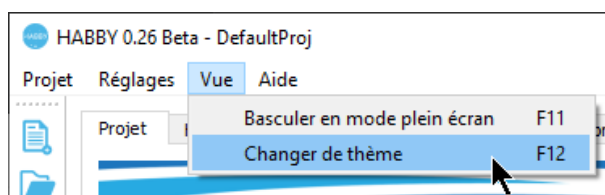

HABBY en Dark édition

A l'aide du menu **Vue - Changer de thème** ou du raccourcis CTRL+F12 vous pouvez basculer du thème classique vers le thème dark et vis-versa.

From:
<https://habby.wiki.inrae.fr/> - **HABBY**