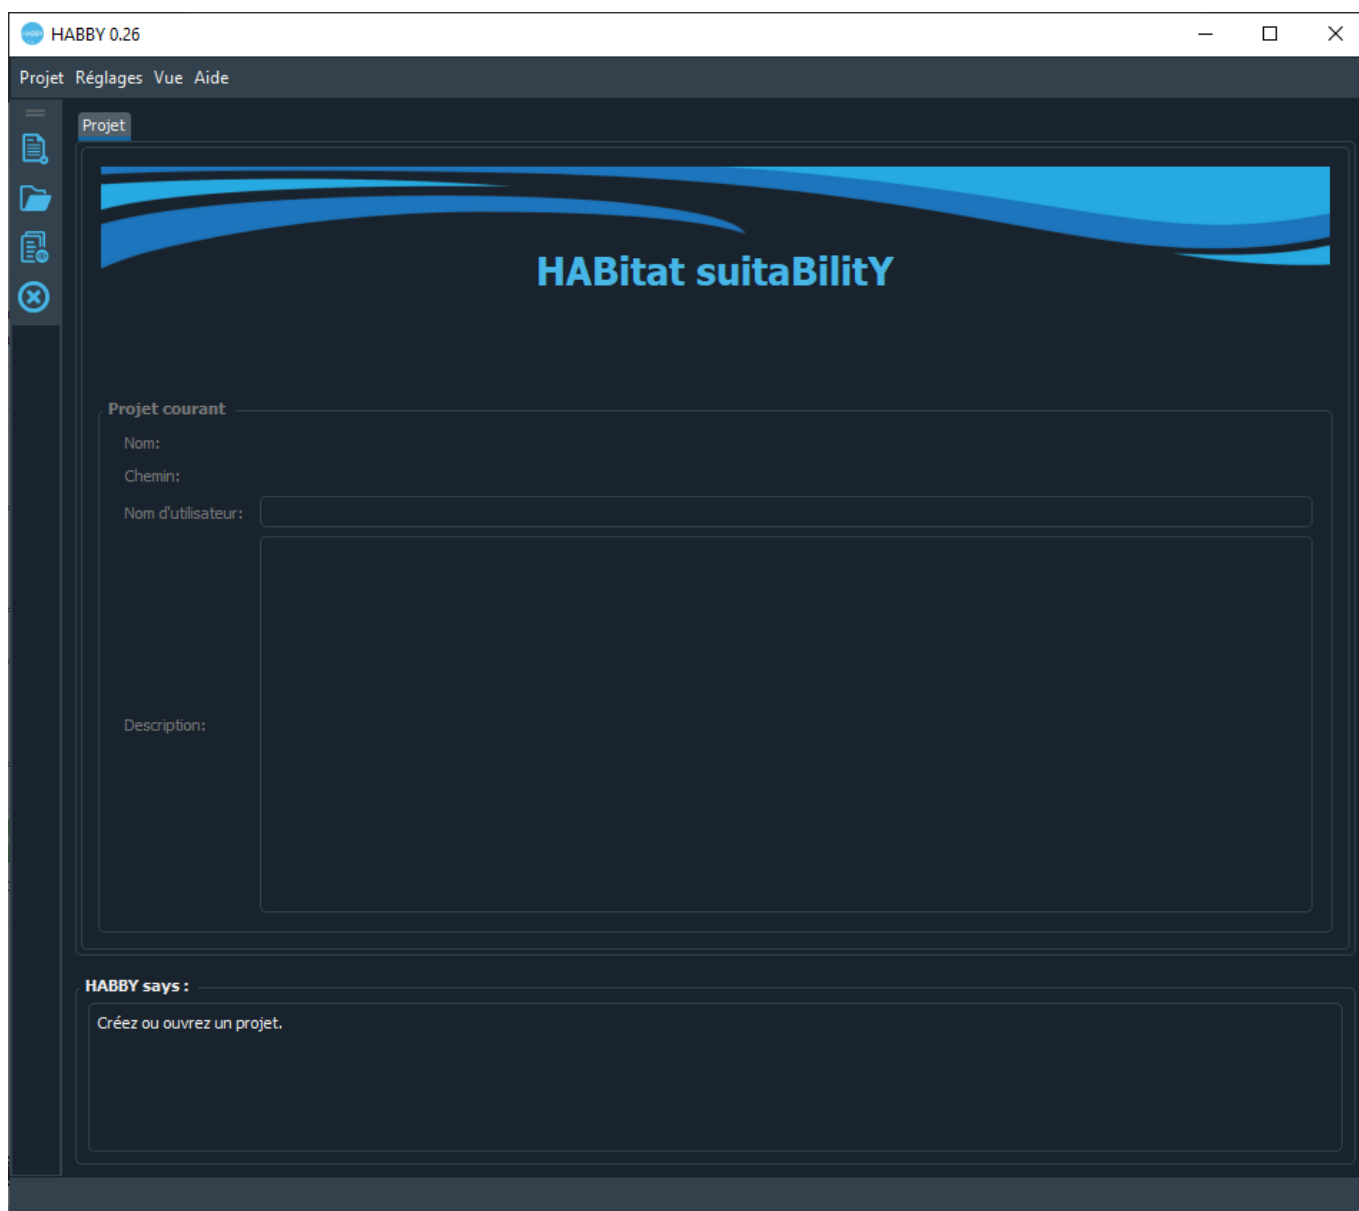

HABBY en Dark édition

A l'aide du menu **Vue - Changer de thème** ou du raccourcis CTRL+F12 vous pouvez basculer du thème classique vers le thème dark et vis-versa.

From:
<https://habby.wiki.inrae.fr/> - **HABBY**