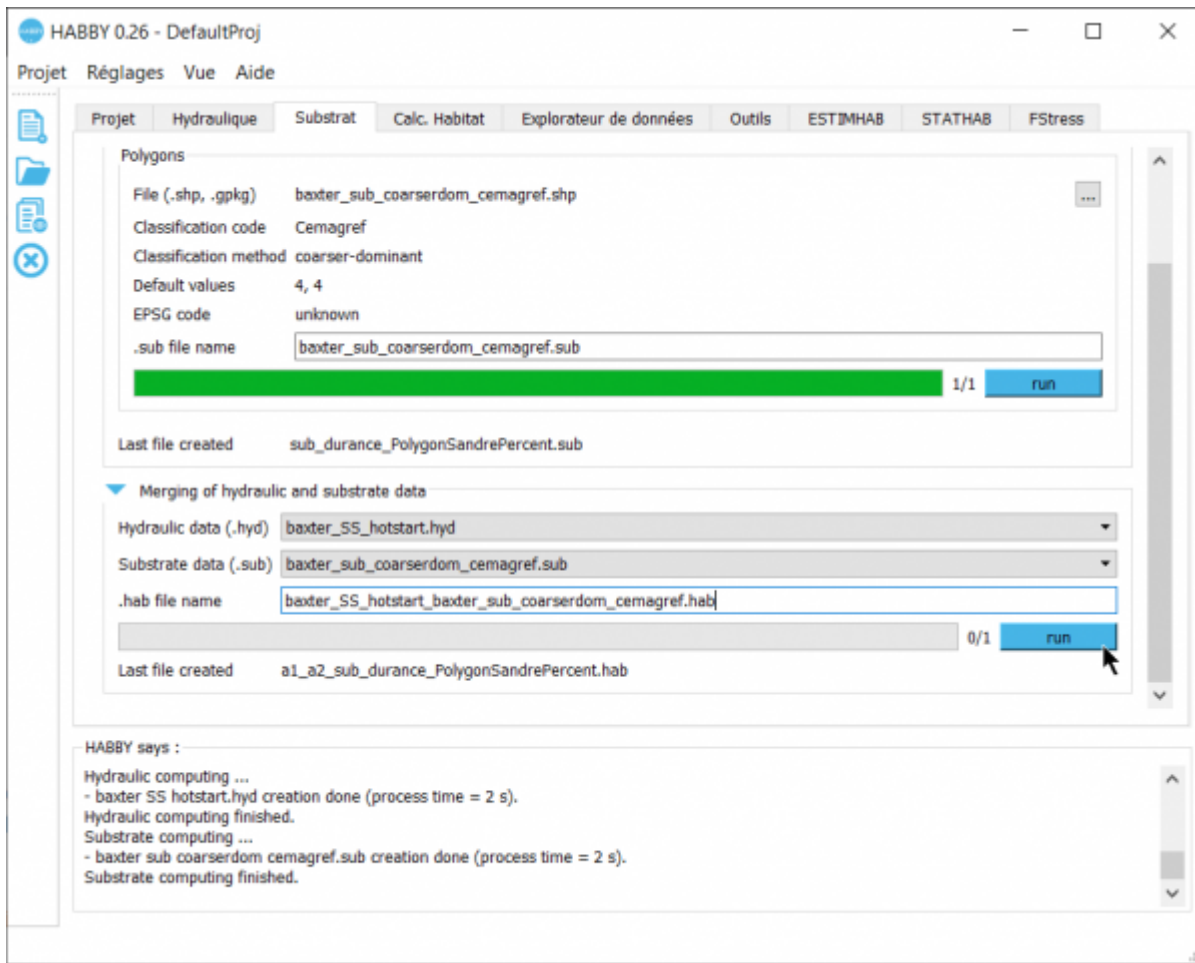

A partir de l'onglet 'Substrat', lancement de la fusion :

From: <https://habby.wiki.inrae.fr/lib/tpl/bootstrap3-multilang/> - HABBY

Permanent link: https://habby.wiki.inrae.fr/lib/tpl/bootstrap3-multilang/doku.php?id=fr:guide_utilisateur:modes_2d:hab_creation&rev=1613750194