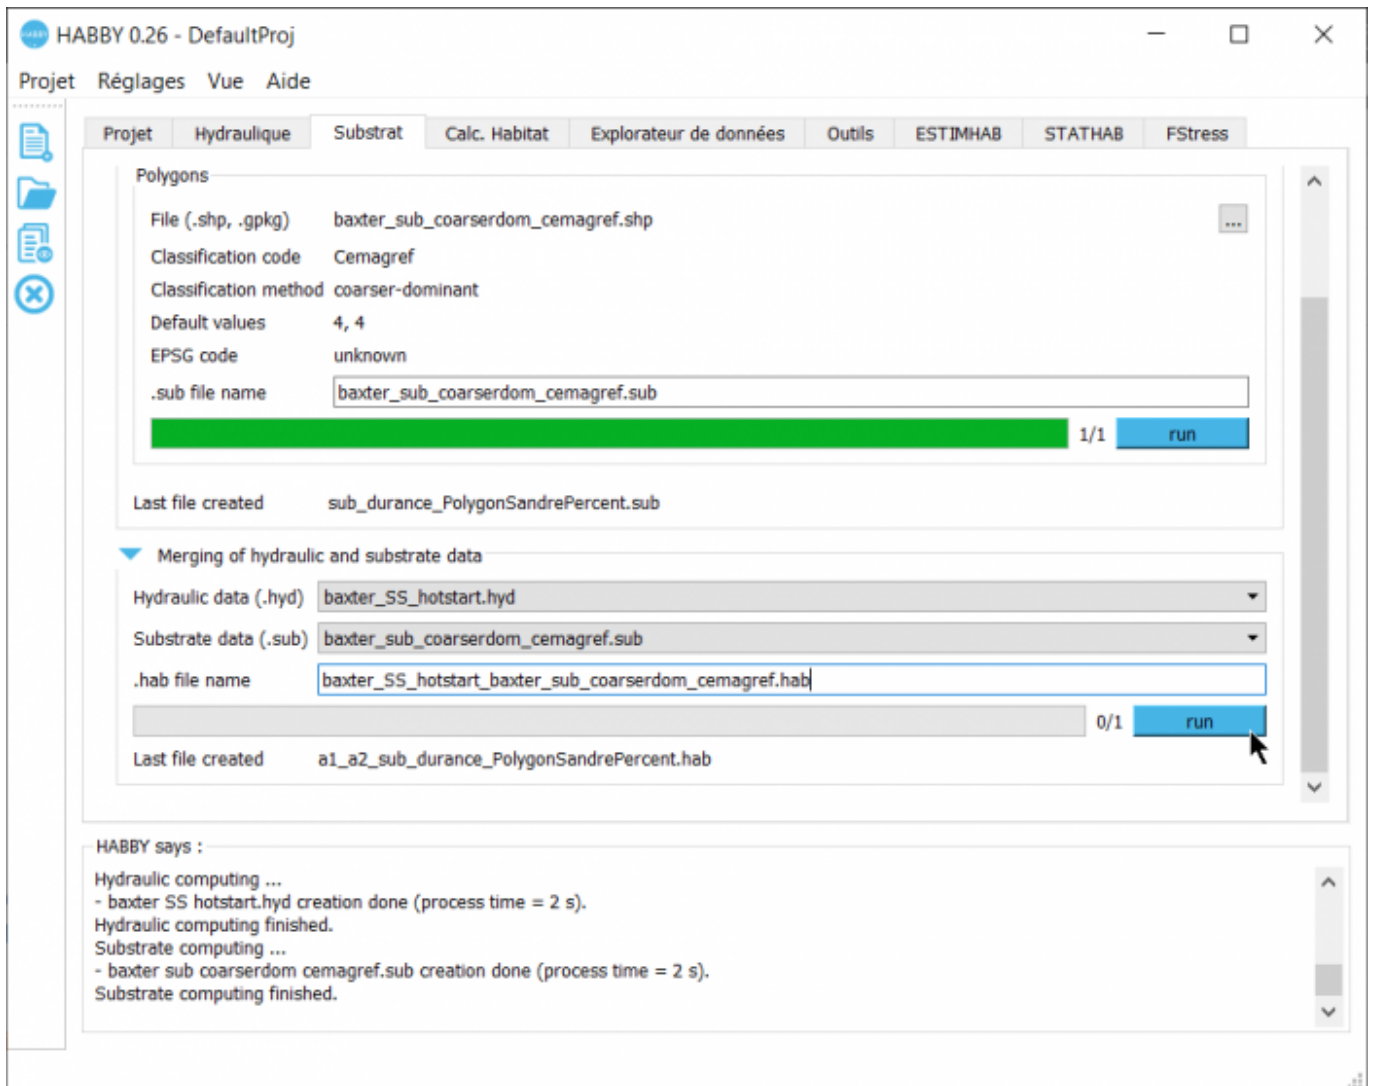

A partir de l'onglet 'Substrat', lancement de la fusion :

From: <https://habby.wiki.inrae.fr/lib/tpl/bootstrap3-multilang/> - HABBY

Permanent link: https://habby.wiki.inrae.fr/lib/tpl/bootstrap3-multilang/doku.php?id=fr:guide_utilisateur:modeles_2d:hab_creation&rev=1613750203