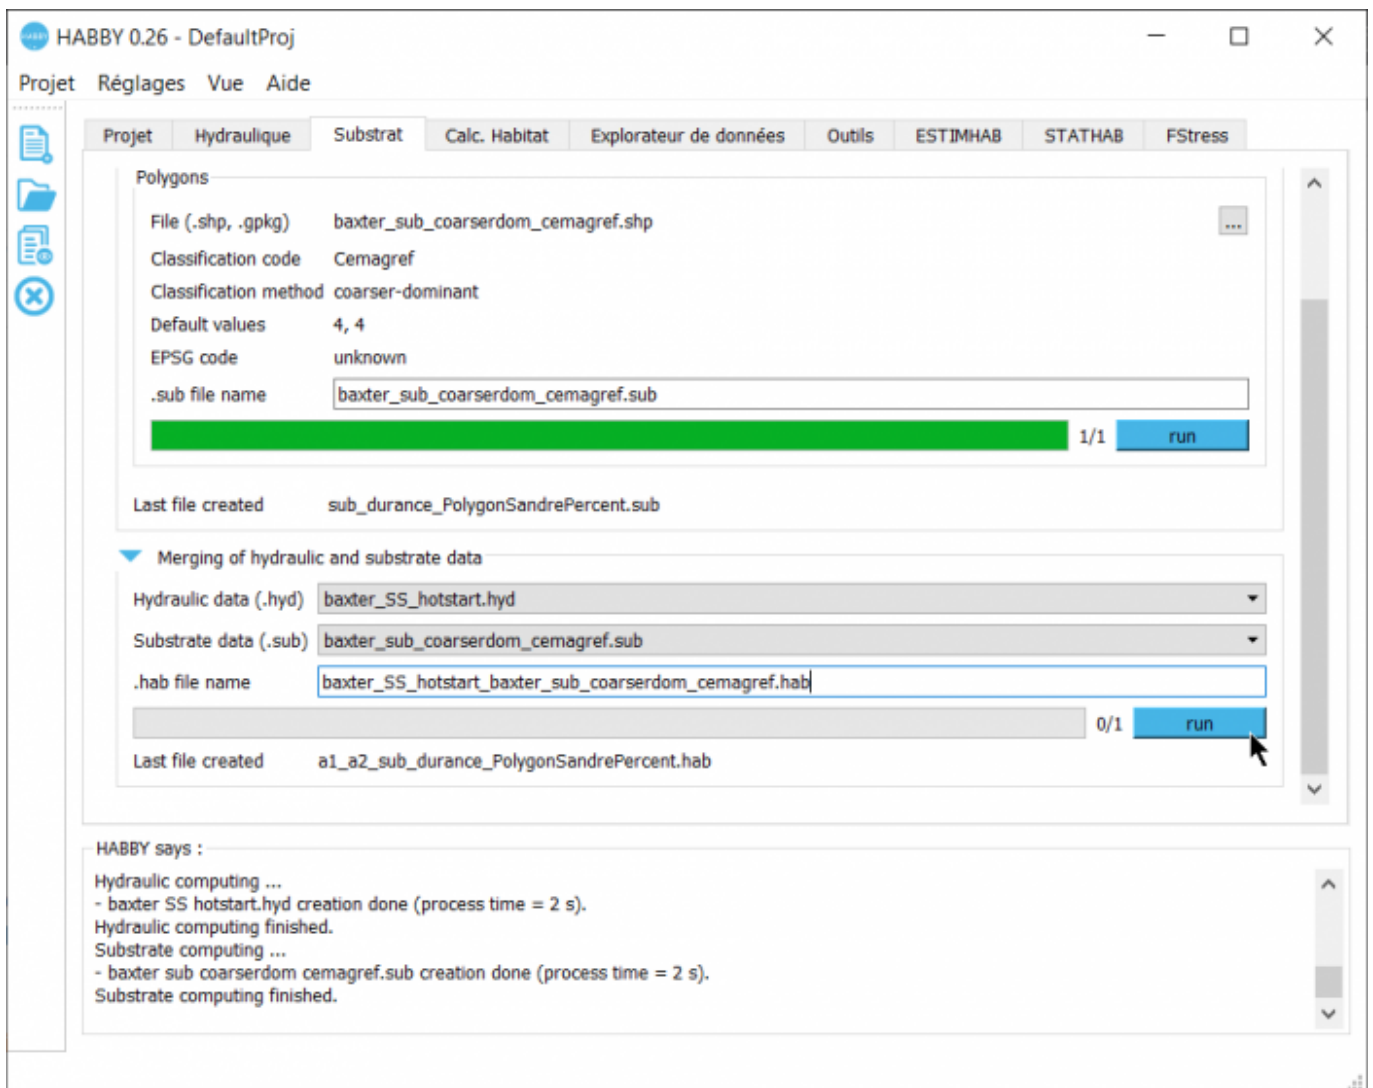

# Création de fichier habitat .hab

A partir de l'onglet 'Substrat', lancement de la fusion :

From: <https://habby.wiki.inrae.fr/lib/tpl/bootstrap3-multilang/> - HABBY

Permanent link: [https://habby.wiki.inrae.fr/lib/tpl/bootstrap3-multilang/doku.php?id=fr:guide\\_utilisateur:modeles\\_2d:hab\\_creation&rev=1614064317](https://habby.wiki.inrae.fr/lib/tpl/bootstrap3-multilang/doku.php?id=fr:guide_utilisateur:modeles_2d:hab_creation&rev=1614064317)