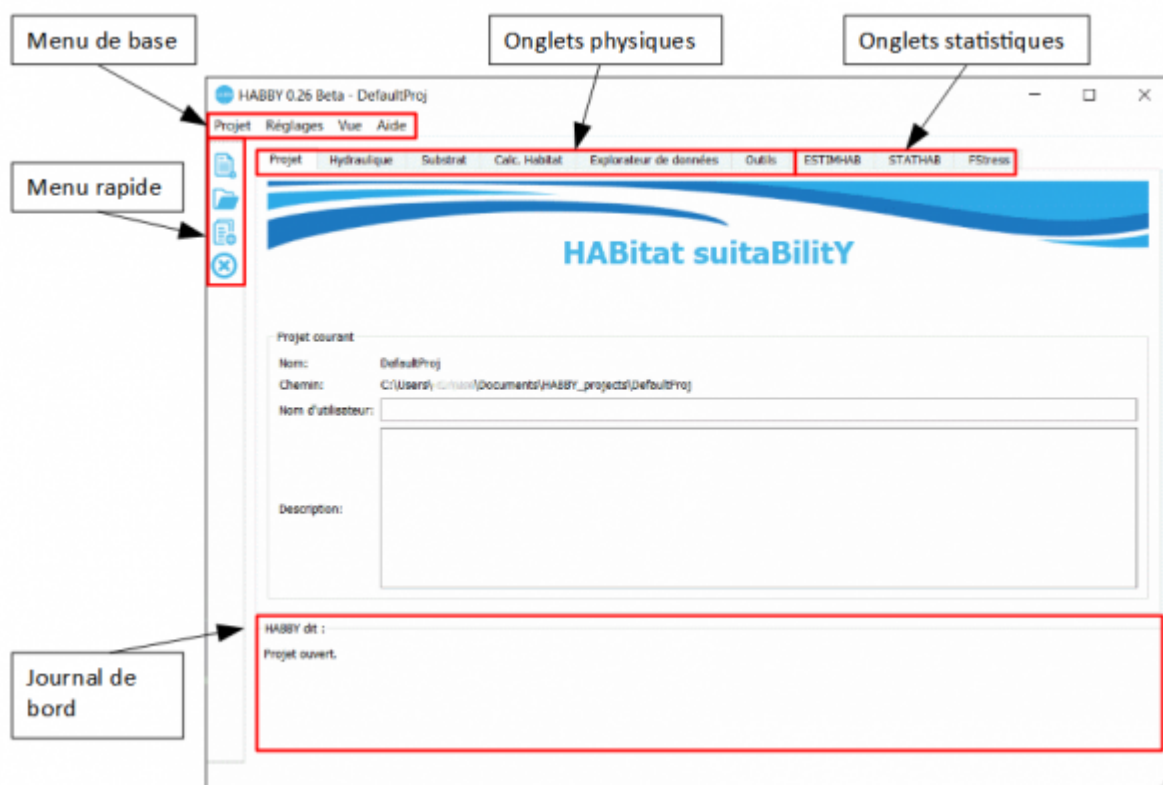

# Les notions de base

From:  
<https://habby.wiki.inrae.fr/lib/tpl/bootstrap3-multilang/> - **HABBY**

Permanent link:  
<https://habby.wiki.inrae.fr/lib/tpl/bootstrap3-multilang/doku.php?id=fr:interface:bases&rev=1615494209>