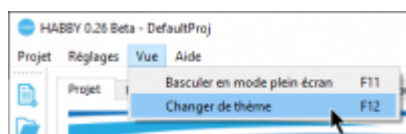

HABBY en Dark édition

A l'aide du menu <hi #47B5E6>Vue - **Changer de thème**</hi> ou du raccourcis CTRL+F12 pour basculer du thème classique vers le thème dark et vis-versa.

From:
<https://habby.wiki.inrae.fr/lib/tpl/bootstrap3-multilang/> - **HABBY**