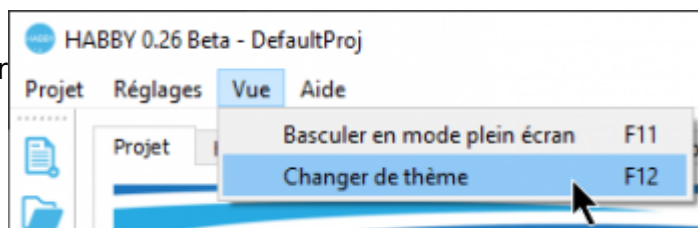

HABBY en Dark édition

A l'aide du menu <hi #47B5E6>Vue - **Changer de thème**</hi> ou du raccourcis CTRL+F12 pour basculer du thème classique vers le thème dark et vis-versa.

From: <https://habby.wiki.inrae.fr/lib/tpl/bootstrap3-multilang/> - HABBY