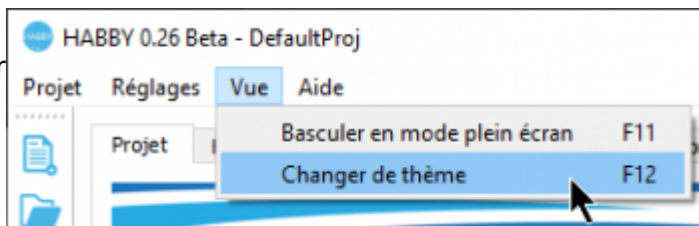

HABBY en Dark édition

A l'aide du menu <hi #47B5E6>Vue - **Changer de thème**</hi> ou du raccourcis CTRL+F12 pour basculer du thème classique vers le thème dark et vis-versa.

From: <https://habby.wiki.inrae.fr/lib/tpl/bootstrap3-multilang/> - HABBY